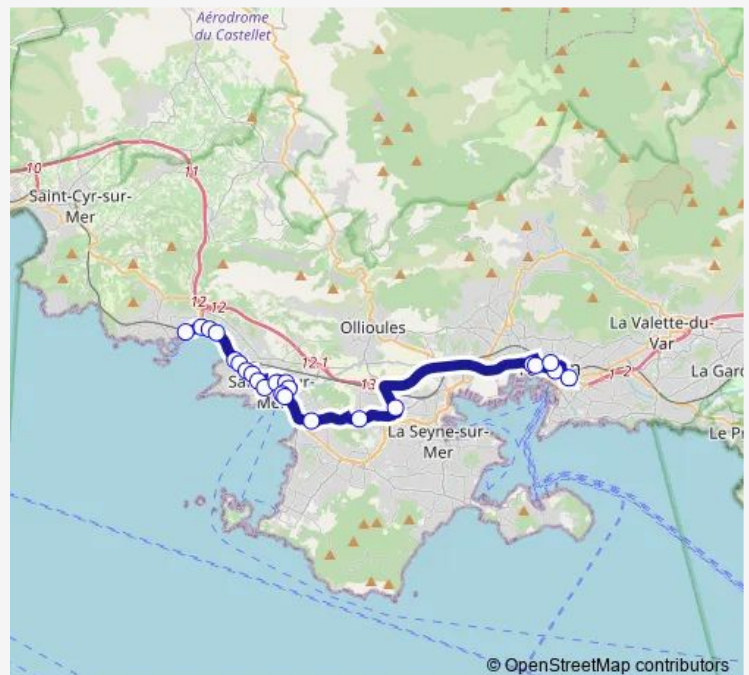

Direction

Casino — Gare Routiere

23 stops

[Open route schedule](#)

- Casino
- Viaduc
- Canolle
- Le Lido
- La Gorguette
- Bellevue
- Beaucours
- Stellamare
- Le Vallon
- Centre Culturel
- Gymnase
- La Buge
- Les Gémeaux
- La Micheline
- Plage Bonnegrâce
- Carredon
- Négadoux
- Ecole Brassens
- Castigneau
- Peri / Obs
- Strasbourg

Route schedule

Casino — Gare Routiere

Monday	06:45-18:10
Tuesday	06:45-18:10
Wednesday	06:45-18:10
Thursday	06:45-18:10
Friday	06:45-18:10
Saturday	—
Sunday	—

Route info

Direction: Casino

Stops: 23

Trip Duration: 0 hour 50 min

Champ de Mars

Gare Routiere

Direction

Gare Routiere — Casino

22 stops

[Open route schedule](#)

Gare Routiere

Dardanelles

Le Lido

Canolle

Viaduc

Casino

Route schedule

Gare Routiere — Casino

Monday 07:45-19:20

Tuesday 07:45-19:20