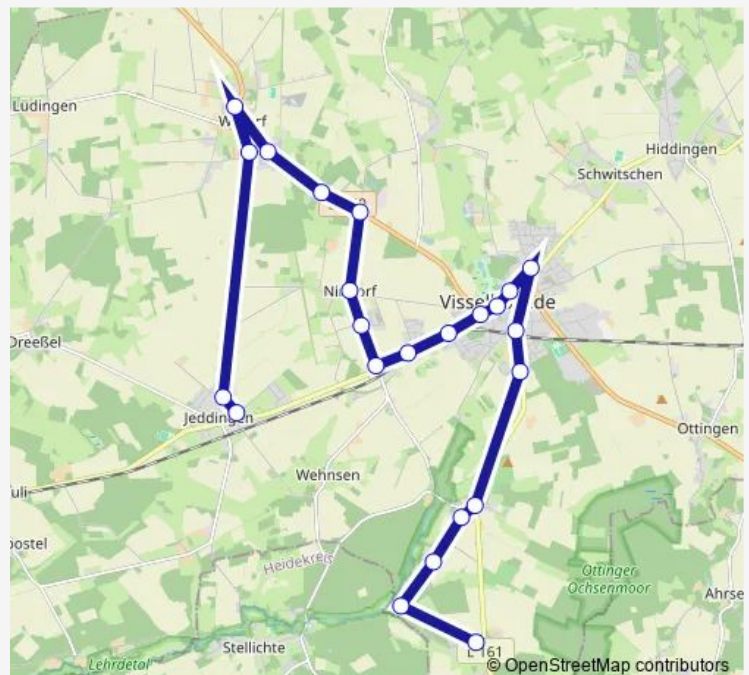

Hünzingen Alte Schule

Ebbingen Kreuzung

Kettenburg Hilligensehl

Kettenburg Walsroder Straße

Visselhövede Großer-Kamp-Straße

Visselhövede Dammstraße

Visselhövede Markt

Route schedule

Walsrode Vogelpark — Visselhövede Markt

Monday 10:18-16:18

Tuesday 10:18-16:18

Wednesday 10:18-16:18

Thursday 10:18-16:18

Friday 10:18-16:18

Saturday —

Sunday —

Route info

Direction: Walsrode Vogelpark

Stops: 9

Trip Duration: 0 hour 17 min

885

BusMaps

Direction

undefined — undefined

Route info

Direction:

Stops: 0

Trip Duration: — min

Direction

Visselhövede Markt — Walsrode Vogelpark

9 stops

[Open route schedule](#)