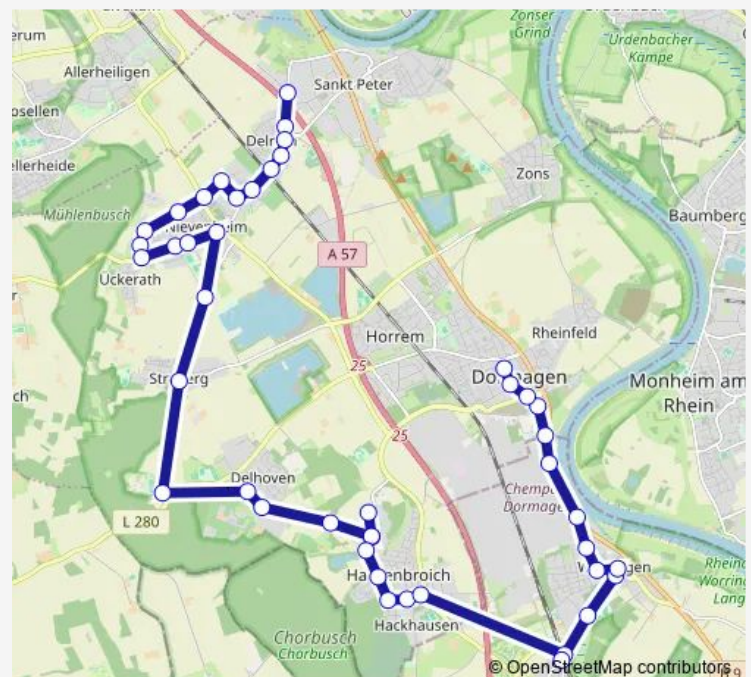

Dormagen Herderstr.

Route schedule

Dormagen Siemensstr. — Dormagen Marktplatz

Monday 05:11-19:11

Tuesday 05:11-19:11

Wednesday 05:11-19:11

Thursday 05:11-19:11

Friday 05:11-19:11

Saturday —

Sunday —

Route info

Direction: Dormagen Siemensstr.

Stops: 44

Trip Duration: 1 hour 5 min

Dormagen Gärtnerei Peters

Dormagen Elsa-Brandström-Str.

Dormagen, Rheinland Klinikum

Dormagen Elsa-Brandström-Str.

Dormagen Dr-Geldmacher-Str.

Dormagen Neckarstr.

Dormagen Mainstr.

Dormagen Hackhauser Str.

Dormagen Bunsenstr.

Köln Worringen S-Bahn

Friday 05:50-19:50

Saturday —

Sunday —

Route info

Direction: Dormagen Marktplatz

Stops: 45

Trip Duration: 1 hour 6 min

Dormagen Knechtsteden