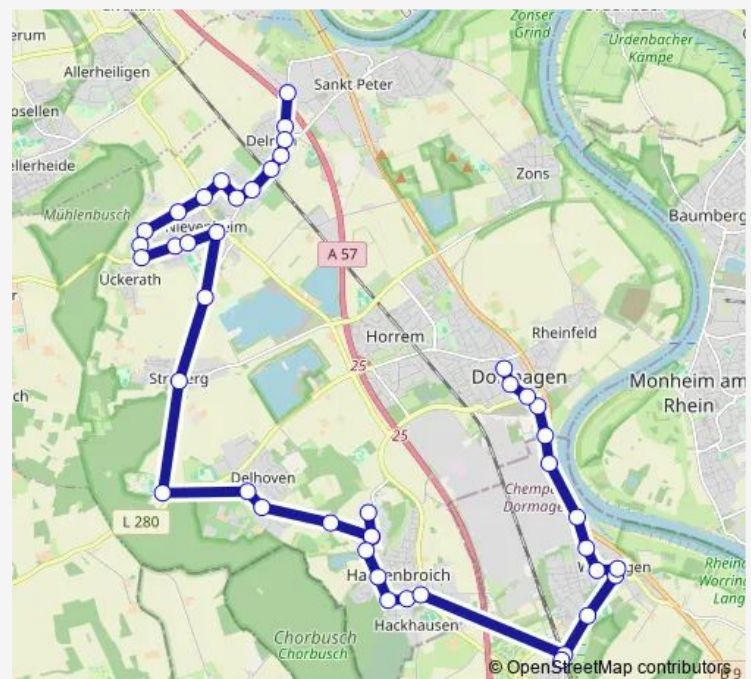

Dormagen Herderstr.

Route schedule

Dormagen Siemensstr. — Dormagen Marktplatz

Monday 05:11-19:11

Tuesday 05:11-19:11

Wednesday 05:11-19:11

Thursday 05:11-19:11

Friday 05:11-19:11

Saturday —

Sunday —

Route info

Direction: Dormagen Siemensstr.

Stops: 44

Trip Duration: 1 hour 5 min

Dormagen Gärtnerei Peters

Dormagen Elsa-Brandström-Str.

Dormagen, Rheinland Klinikum

Dormagen Elsa-Brandström-Str.

Dormagen Dr-Geldmacher-Str.

Dormagen Neckarstr.

Dormagen Mainstr.

Dormagen Hackhauser Str.

Dormagen Bunsenstr.

Köln Worringen S-Bahn

Friday 05:50-19:50

Saturday —

Sunday —

Route info

Direction: Dormagen Marktplatz

Stops: 45

Trip Duration: 1 hour 6 min

Dormagen Knechtsteden