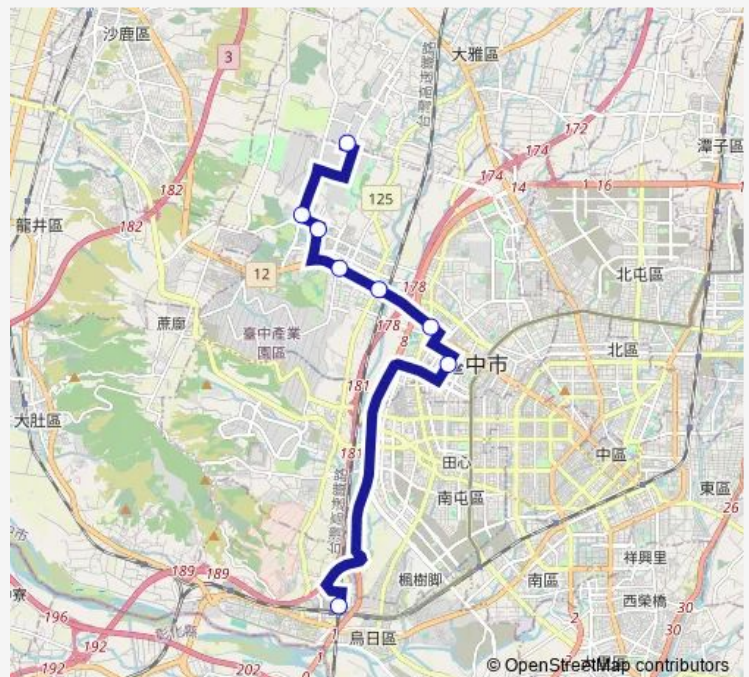

Direction

Tc_中科管理局(中科路) — Tc_高鐵臺中站(第11月台)

8 stops

[Open route schedule](#)

Tc_中科管理局(中科路)

Tc_宜寧中學(東大路)

Tc_玉門西屯路口

Tc_中港澄清醫院

Tc_福安里(臺灣大道)

Tc_朝馬(臺灣大道)

Tc_臺中國家歌劇院

Tc_高鐵臺中站(第11月台)

Route schedule

Tc_中科管理局(中科路) — Tc_高鐵臺中站(第11月台)

Monday 06:15-12:15

Tuesday 06:15-12:15

Wednesday 06:15-12:15

Thursday 06:15-12:15

Friday 06:15-12:15

Saturday 06:35-11:35

Sunday 06:35-11:35

Route info

Direction: Tc_中科管理局(中科路)

Stops: 8

Trip Duration: 0 hour 21 min

Direction

Tc_高鐵臺中站(第11月台) — Tc_中科管理局(中科路)

8 stops

[Open route schedule](#)

Tc_高鐵臺中站(第11月台)

Tc_臺中國家歌劇院

Tc_朝馬(臺灣大道)