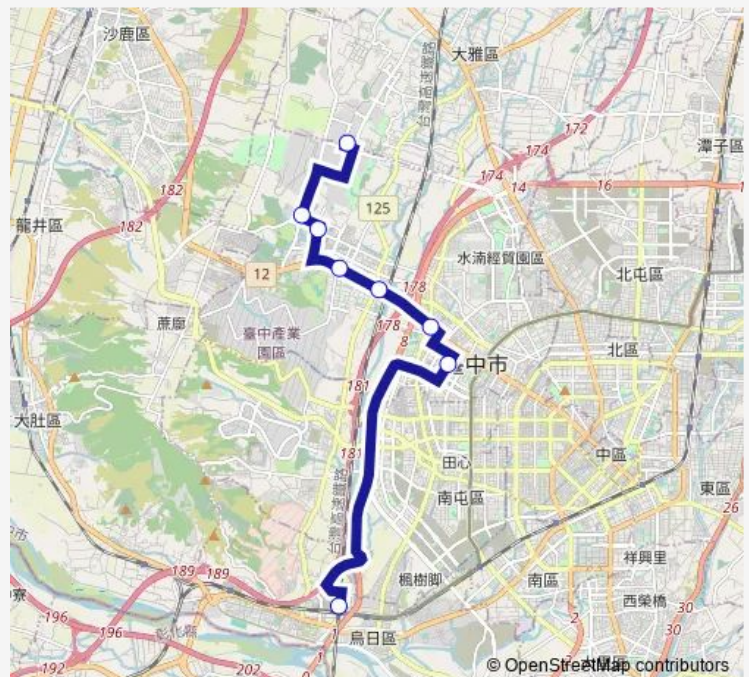

Direction

Tc_中科管理局(中科路) — Tc_高鐵臺中站(第11月台)

8 stops

[Open route schedule](#)

Tc_中科管理局(中科路)

Tc_宜寧中學(東大路)

Tc_玉門西屯路口

Tc_中港澄清醫院

Tc_福安里(臺灣大道)

Tc_朝馬(臺灣大道)

Tc_臺中國家歌劇院

Tc_高鐵臺中站(第11月台)

Route schedule

Tc_中科管理局(中科路) — Tc_高鐵臺中站(第11月台)

Monday 06:15-12:15

Tuesday 06:15-12:15

Wednesday 06:15-12:15

Thursday 06:15-12:15

Friday 06:15-12:15

Saturday 06:35-11:35

Sunday 06:35-11:35

Route info

Direction: Tc_中科管理局(中科路)

Stops: 8

Trip Duration: 0 hour 21 min

Direction

Tc_高鐵臺中站(第11月台) — Tc_中科管理局(中科路)

8 stops

[Open route schedule](#)

Tc_高鐵臺中站(第11月台)

Tc_臺中國家歌劇院

Tc_朝馬(臺灣大道)