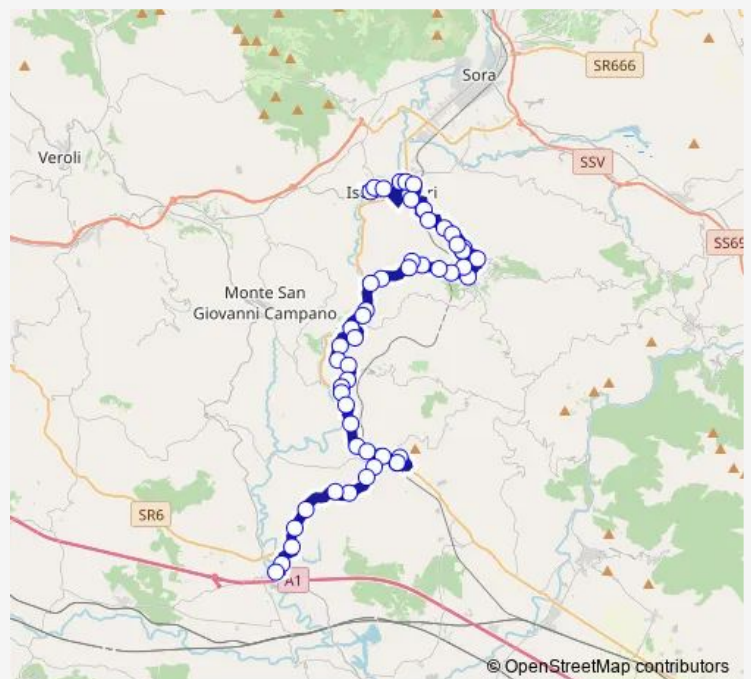

ARPINO | Vallefredda # f7005

ARPINO | Via Tulliana (Km 4) # f7006

ARPINO | Via Amendola Viale Mastroianni # f7007

ARPINO | Via Amendola (Trepanico) # f7008

ARPINO | Via Amendola (Liceo) # f7009

ARPINO | Piazzale Rotondi # f6820

ARPINO | Rondinella # f6901

Route schedule

ISOLA LIRI | Via Lungoliri Pirandello # f7843 — Ceprano | Piazza Martiri # f5326

Monday	13:20
Tuesday	13:20
Wednesday	13:20
Thursday	13:20
Friday	13:20
Saturday	13:20
Sunday	—

Route info

Direction: ISOLA LIRI | Via Lungoliri Pirandello # f7843

Stops: 51

Trip Duration: 0 hour 55 min

Isola del Liri - Ceprano # Ar948d

ARPINO | San Sosio # f6902

ARPINO | Bove # f6903

ARPINO | Via Stazione Via Scaffa # f6904