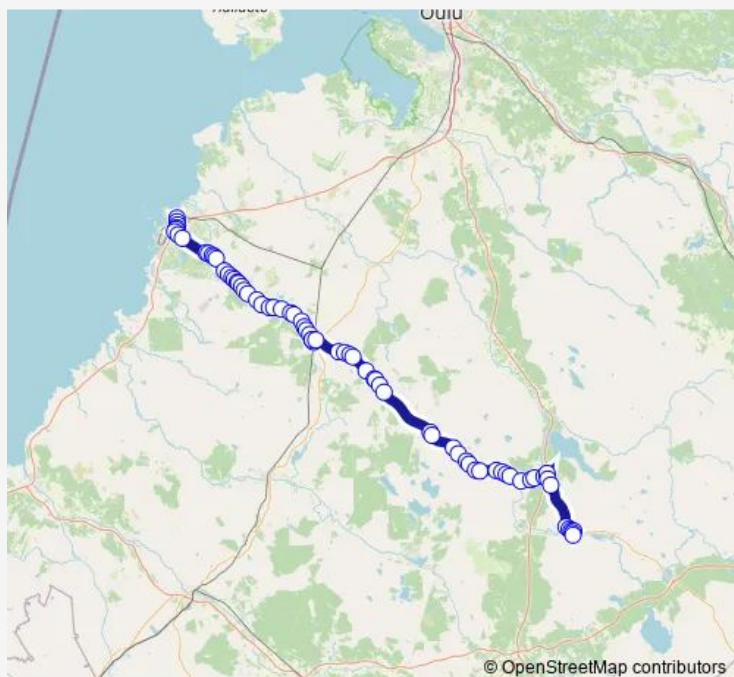

### Route schedule

Raahe las — Pentti Haanpään koulu

Monday 06:30-13:10

Tuesday 06:30-13:10

Wednesday 06:30-13:10

Thursday 06:30-13:10

Friday 06:30-13:10

Saturday —

### Route info

Direction: Raahe las

Stops: 72

Trip Duration: 1 hour 45 min

■ Raahe - Vihanti - Pulkkila - Piippola

BusMaps

Sillanvieri E

Pikkukallio E