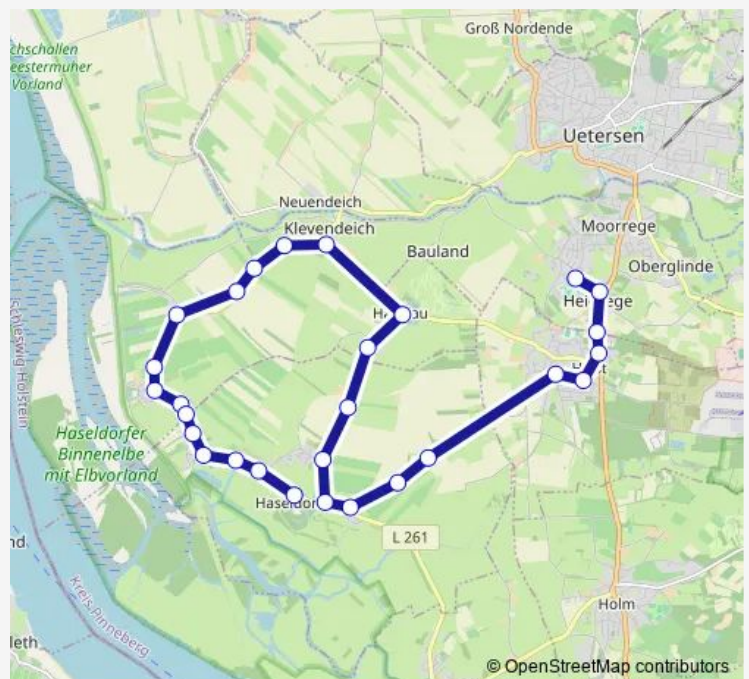

Haseldorf, Schule

Haseldorf, Roßsteert

Haseldorf, Altenfeldsdeich 55

Route schedule

Haseldorf, Schloss — Moorrege, Schulzentrum

Monday

—

Tuesday

—

Sunday

—

Route info

Direction: Haseldorf, Schloss

Stops: 28

Trip Duration: 0 hour 33 min

■ 6675

Haseldorf, Altenfeldsdeich 20

Heist, Lehmweg

Heist, Rosentwiete

Heist, Heideweg

Heist, Hamburger Straße

Moorrege, Kirchenstraße

Moorrege, Schulzentrum

Direction

Uetersen, Friedrich-Ebert-Schule — Haselau

42 stops

[Open route schedule](#)

Uetersen, Friedrich-Ebert-Schule

Uetersen, Geschwister-Scholl-Haus

Uetersen, Schanzenstraße

Uetersen, Klaus-Groth-Straße

Uetersen, Dessaus Kamp