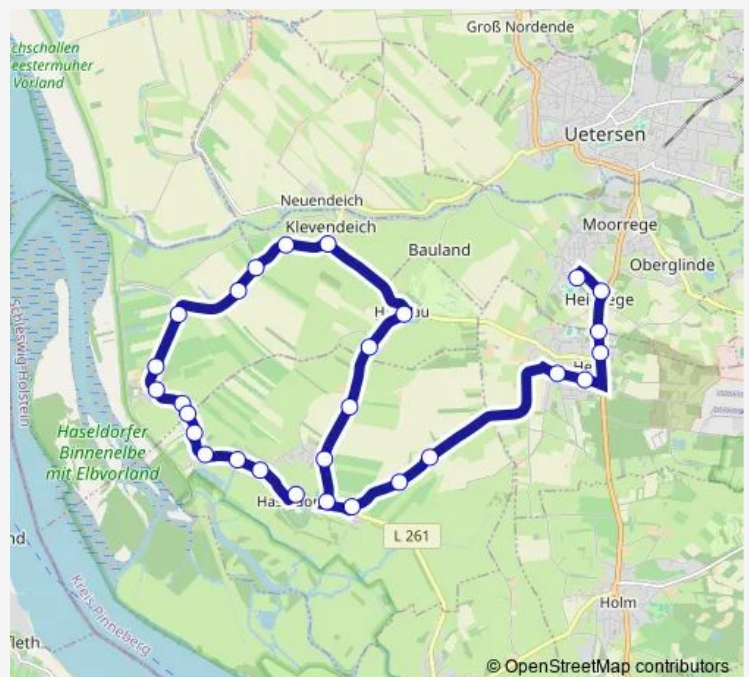

### Route schedule

Haseldorf, Schloss — Moorrege, Schulzentrum

Monday

—

Tuesday

—

Wednesday

—

### Route info

Direction: Haseldorf, Schloss

Stops: 28

Trip Duration: 0 hour 33 min

■ 6675 — Haseldorf - Altendeich - Heist - Moorrege - Uetersen

BusMaps

Haseldorf, Altenfeldsdeich 20

Heist, Lehmweg

Heist, Rosentwiete

Heist, Heideweg

Heist, Hamburger Straße

Moorrege, Kirchenstraße

Moorrege, Schulzentrum

## Direction

Haseldorf, Altenfeldsdeich 20 — Moorrege, Schulzentrum

16 stops

[Open route schedule](#)

Haseldorf, Altenfeldsdeich 20

Haseldorf, Altenfeldsdeich 55

Haseldorf, Roßsteert

Haseldorf, Schule