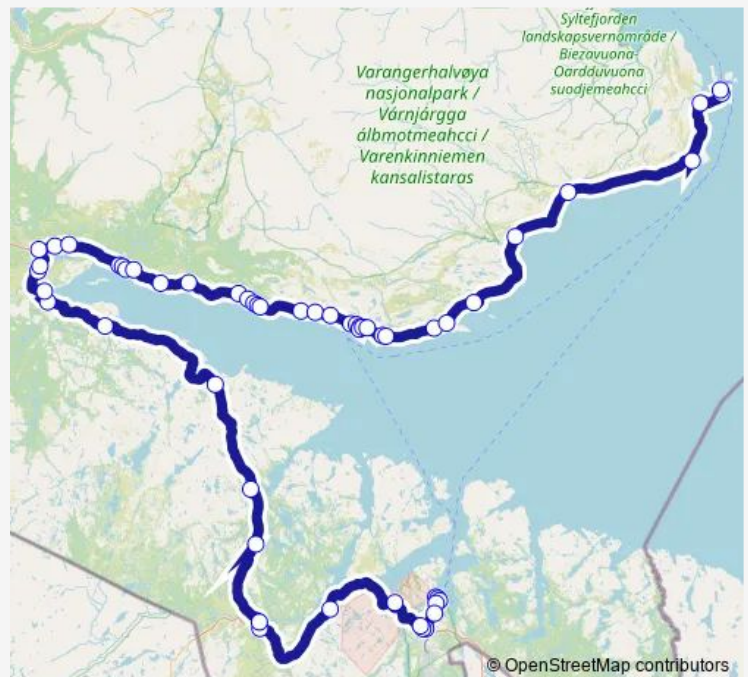

Vadsø lufthavn

Småbåthavna

Hvistendahlgate

Vadsø Kirkegård

Vadsø bussterminal

Skolegata

Vadsøskolene

Kiwi

Rødberget

Kariel øst

Kariel vest

Route schedule

Vardø havn — Pasvikveien

Monday	03:50-15:45
Tuesday	03:50-15:45
Wednesday	03:50-15:45
Thursday	03:50-15:45
Friday	03:50-15:45
Saturday	06:10
Sunday	06:10-15:45

Route info

Direction: Vardø havn

Stops: 56

Trip Duration: 4 hour 24 min

150 — Vardø-Varangerbotn-Kirkenes

BusMaps

Golfbanen Kariel

Vestre Jakobselv

Skallelv

Krampenes

Sollneskrysset Ekkerøy

Golnes

Kiby

Vadsø lufthavn

Småbåthavna

Hvistendahlsgate