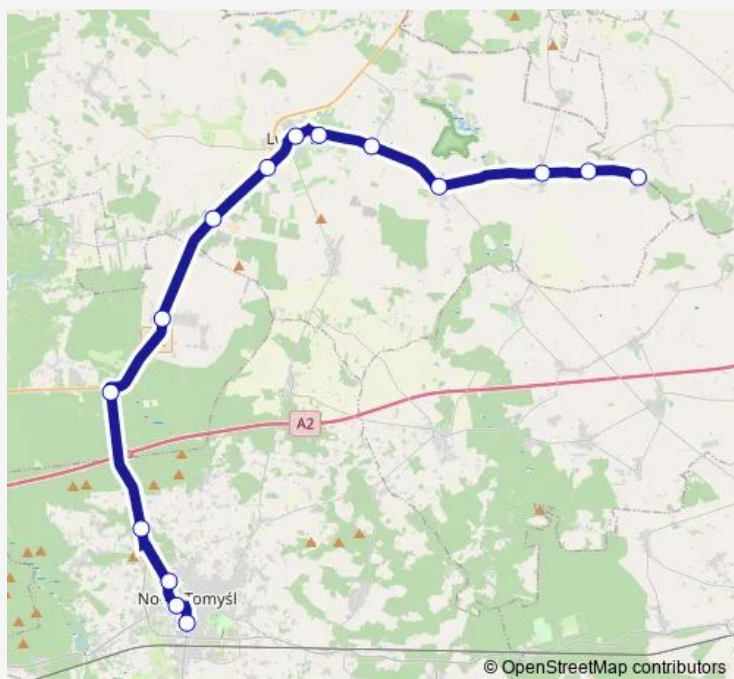

Nowy Tomyśl, III ul.3 Stycznia

Nowy Tomyśl, Musiała

Nowy Tomyśl, Dworzec Autobusowy Peron 6

### Route schedule

Bródki — Nowy Tomyśl, Dworzec Autobusowy Peron 6

Monday	08:10
Tuesday	08:10
Wednesday	08:10
Thursday	08:10
Friday	08:10
Saturday	08:10
Sunday	08:10

### Route info

Direction: Bródki

Stops: 15

Trip Duration: 0 hour 45 min

© OpenStreetMap contributors

150 — Bródki - Nowy Tomyśl

BusMaps