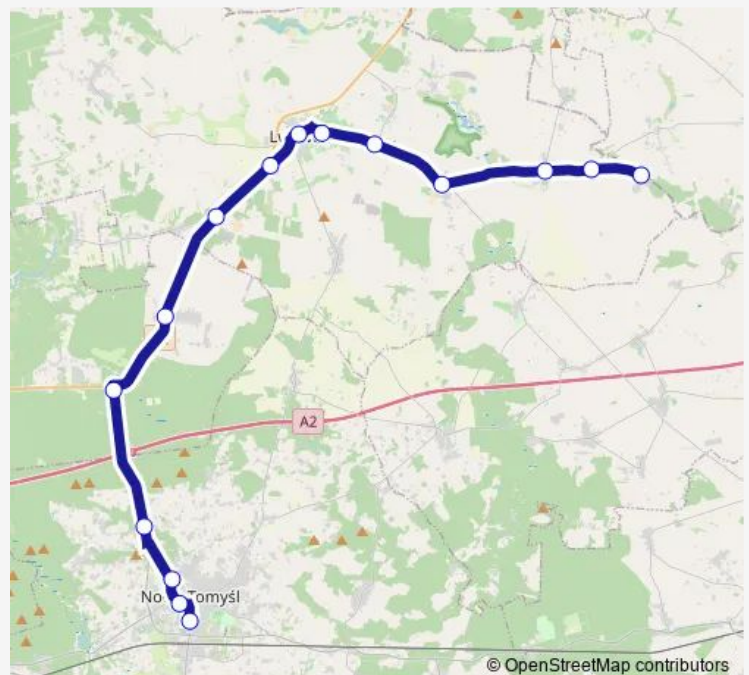

Thursday 08:10

Friday 08:10

Saturday 08:10

Sunday 08:10

Route info

Direction: Bródki

Stops: 15

Trip Duration: 0 hour 45 min

© OpenStreetMap contributors

150 — Bródki - Nowy Tomyśl

BusMaps

Direction

Nowy Tomyśl, Dworzec Autobusowy Peron 1 — Bródki

14 stops

[Open route schedule](#)

Nowy Tomyśl, Dworzec Autobusowy Peron 1

Nowy Tomyśl, III ul.3 Stycznia

Przyłęk

Bolewice, Skrzyżowanie

Bolewice, Wieś

Grońsko

Lwówek, IV Pom

Lwówek, Rynek

Lwówek, Iii