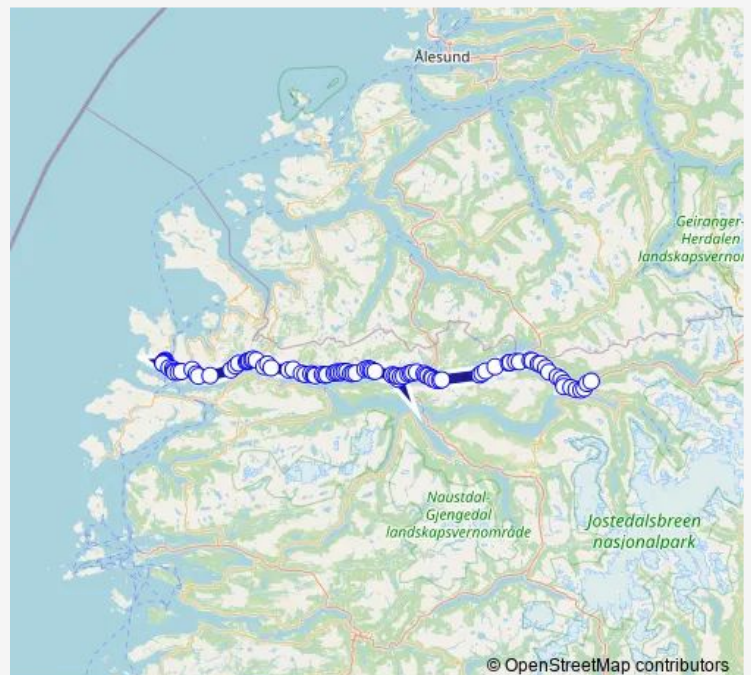

Thursday 14:30

Friday 14:30

Saturday —

Sunday —

Route info

Direction: Nordfjordeid rutebilstasjon

Stops: 57

Trip Duration: 1 hour 2 min

150 — Stryn-Nordfjordeid-Måløy

Høynes

Høynes ytre

Lund

Reksnes

Reksnes vest

Kjølsdalen indre

Kjølsdalen