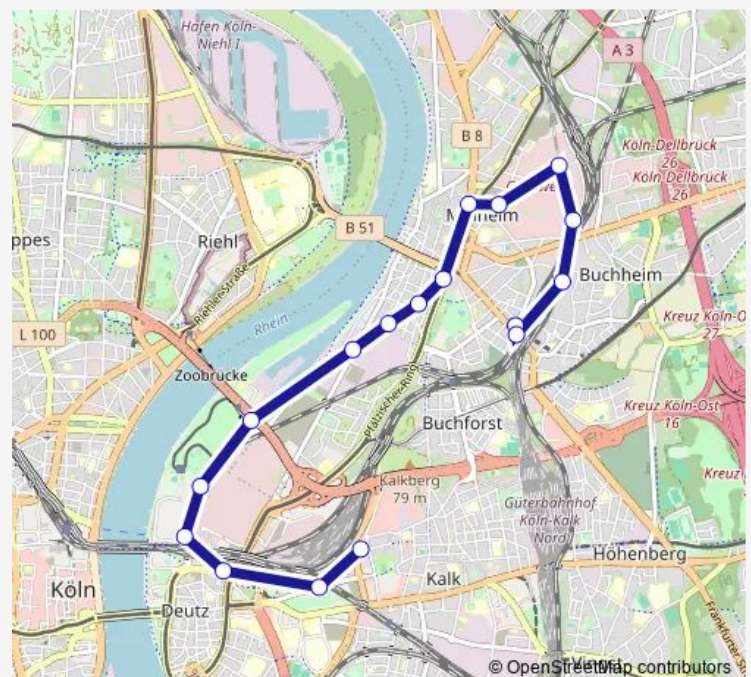

Köln Mülheim Schanzenstr. Nord

Köln Mülheim Schanzenstr./Schauspielhaus

Köln Mülheim Keupstr.

Köln Mülheim Wiener Platz

Köln Mülheim Danzierstr.

Köln Mülheim Windmühlenstr.

Köln Mülheim Auenweg

Köln Deutz Thermalbad

Köln Deutz Im Rheinpark

Köln Bf Deutz/Messeplatz

Köln Bf Deutz/Messe Lanxess arena

Köln Deutz Gummersbacher Str.

Köln Kalk Corintostr.

### Route schedule

Köln Mülheim Bf Mülheim — Köln Kalk Corintostr.

Monday 05:59-22:59

Tuesday 05:59-22:59

Wednesday 05:59-22:59

Thursday 05:59-22:59

Friday 05:59-22:59

Saturday 05:59-22:59

### Route info

Direction: Köln Mülheim Bf Mülheim

Stops: 17

Trip Duration: 0 hour 36 min

150 Bus time schedules and route maps are available in an offline PDF at [busmaps.com](https://busmaps.com). Use the [busmaps.com](https://busmaps.com) website to see live bus times, train schedule or subway schedule, and step-by-step directions for all public transit in Koeln