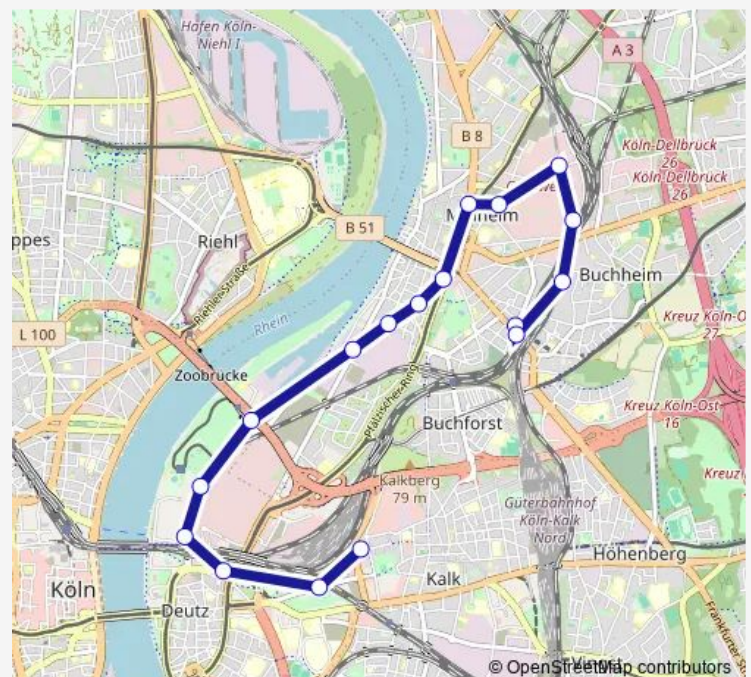

Köln Mülheim Schanzenstr. Nord

Köln Mülheim Schanzenstr./Schauspielhaus

Köln Mülheim Keupstr.

Köln Mülheim Wiener Platz

Köln Mülheim Danzierstr.

Köln Mülheim Windmühlenstr.

Köln Mülheim Auenweg

Köln Deutz Thermalbad

Köln Deutz Im Rheinpark

Köln Bf Deutz/Messeplatz

Köln Bf Deutz/Messe Lanxess arena

Köln Deutz Gummersbacher Str.

Köln Kalk Corintostr.

Route schedule

Köln Mülheim Bf Mülheim — Köln Kalk Corintostr.

Monday 05:59-22:59

Tuesday 05:59-22:59

Wednesday 08:59-22:59

Thursday 05:59-22:59

Friday 05:59-22:59

Saturday 05:59-22:59

Sunday 08:59-22:59

Route info

Direction: Köln Mülheim Bf Mülheim

Stops: 17

Trip Duration: 0 hour 36 min

150 Bus time schedules and route maps are available in an offline PDF at busmaps.com. Use the busmaps.com website to see live bus times, train schedule or subway schedule, and step-by-step directions for all public transit in Koeln