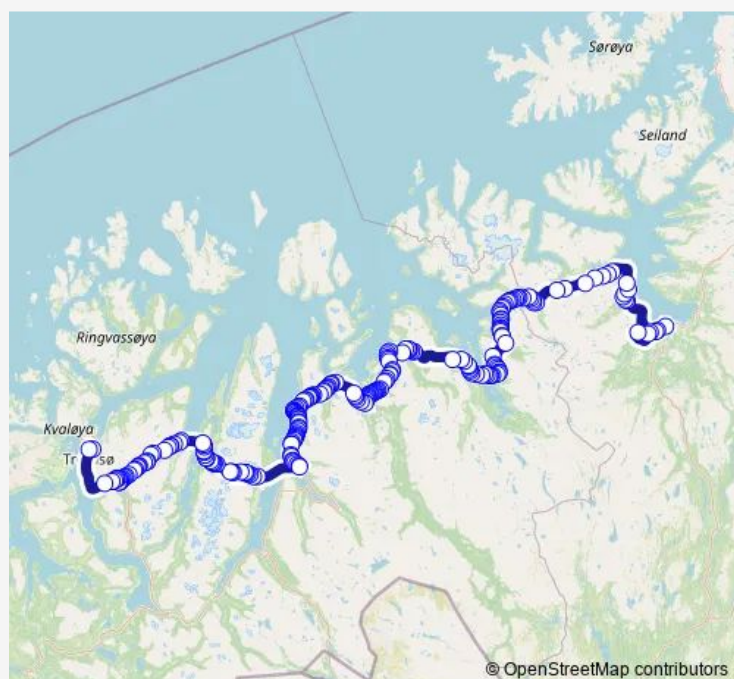

## Local Bus Service 150 Tromsø-Lyngs.-Storslett-Alta

[Go to website](#)

### Direction

Unn — Storslett terminal

119 stops

[Open route schedule](#)

- Unn
- Tromsø Prostneset
- Tromsdalen Bruvegen
- Kalvebakken
- Kjoselv
- Leirbakken
- Nordbotn vest
- Nordbotn
- Nordbotn øst
- Fagernes E8
- Fagernes fv. 91
- Fagernes øst
- Fagerelva
- Fagervollen
- Ryggen
- Leiren
- Einerhaugvegen
- Storslåt
- Lian
- Bergskog
- Telgebakken

### Route info

Direction: Unn

Stops: 119

Trip Duration: 4 hour 10 min

© OpenStreetMap contributors

■ 150 — Tromsø-Lyngs.-Storslett-Alta

BusMaps

Stormo