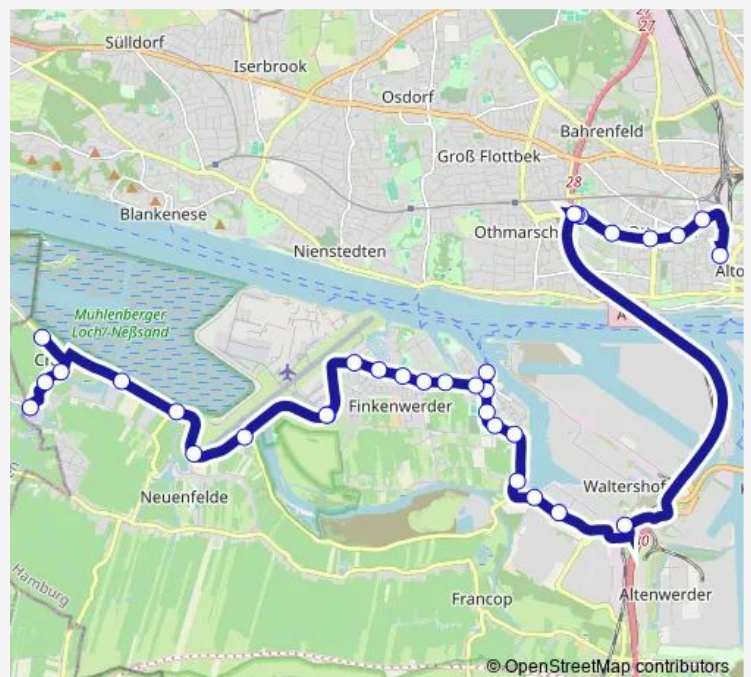

04:26-02:40⁺¹

Sunday

03:20-08:26

Route info

Direction: U S Elbbrücken

Stops: 29

Trip Duration: 0 hour 53 min

■ 150 — Cranz > Finkenwerder > Waltershof > Othmarschen > Bf. Altona

Am Rosengarten

Neuenfelder Kirche

Neuenfelder Damm

Sperrwerk Estemündung

Cranzer Elbdeich

Cranz (Fähre)

Altes Estesperwerk

Estebogen

Direction

Airbus (Kehre) — Bf. Altona

25 stops

[Open route schedule](#)

Airbus (Kehre)

Airbus

Rudolf-Kinau-Allee

Nordmeerstraße