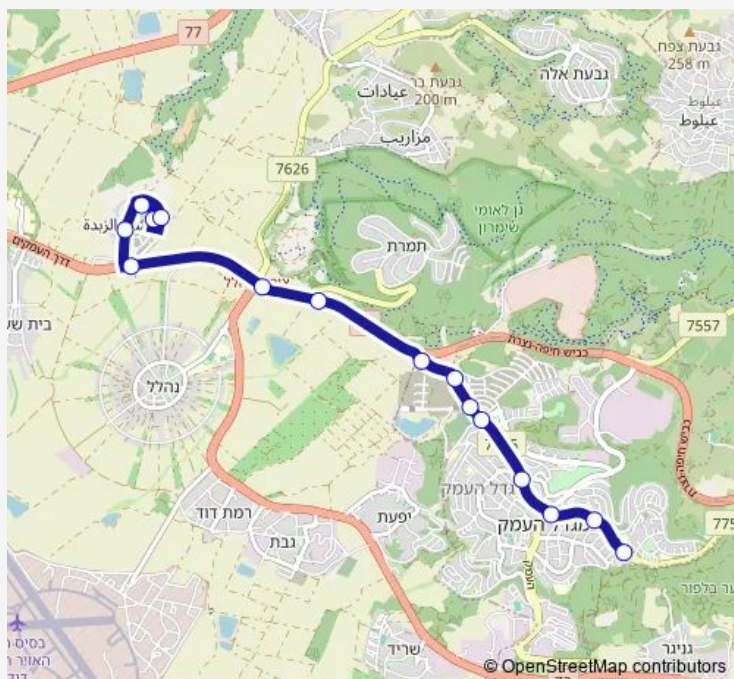

שדרות הבנים/נוף העמק-מגדל העמק->מנשיית 150 זבדה/מזרח-מנשיית זבדה-1#

[Go to website](#)

Direction

מנשיית זבדה/מרכז 2 — שד. הבנים/חבצלת

15 stops

[Open route schedule](#)

מנשיית זבדה/מרכז 2

בית ספר אל רואא

בית עלמין

מסוף מגדל העמק

כיכר העיר

מנזר המלאך גבריאל

שד. הבנים/חבצלת

Route schedule

מנשיית זבדה/מרכז 2 — שד. הבנים/חבצלת

Monday	07:00-16:30
Tuesday	07:00-16:30
Wednesday	07:00-16:30
Thursday	07:00-16:30
Friday	07:00-15:30
Saturday	—
Sunday	07:00-16:30

Route info

Direction: 2 זבדה/מרכז

Stops: 15

Trip Duration: 0 hour 11 min

Direction

שדרות הבנים/נוף העמק — מנשיית זבדה/מזרח

16 stops

[Open route schedule](#)

Route schedule

שדרות הבנים/נוף העמק — מנשיית זבדה/מזרח

Monday 06:30-16:00

Tuesday 06:30-16:00

Wednesday 06:30-16:00

Thursday 06:30-16:00

Friday 06:30-15:00

Saturday —