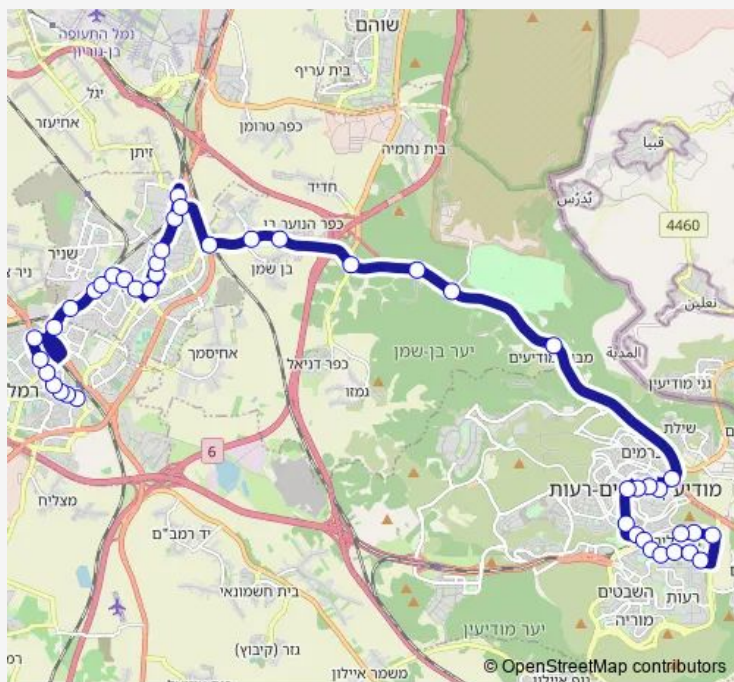

חטיבת יפתח/בן חקון

שדרות דוד המלך/לאה גולדברג

דוד המלך/שלמה המלך

כיכר קומנדו

הנרייטה סאלד/אילת

טוויטו/שדרות צה"ל

הרצל /ברנר

עיריית לוד/הרצל

אבא הלל סילבר/נדא

אבא הלל סילבר/פסח לב

המחקר/אבא הלל סילבר

Route schedule

ת. מרכזית רמלה — בריכה/עמק דותן

Monday	16:00-17:00
Tuesday	16:00-17:00
Wednesday	16:00-17:00
Thursday	16:00-17:00
Friday	—
Saturday	—
Sunday	16:00-17:00

Route info

Direction: ת. מרכזית רמלה

Stops: 44

Trip Duration: 0 hour 55 min

צומת גינתון

צומת בן שמן

כפר הנוער בן שמן/443

צומת גמזו

צומת מצפה מודיעין

צומת מתקן אדם

צומת מבוא מודיעים

שד. החשמונאים/שומרי החומות

דם המכבים/צאלון

דם המכבים/חיננית

עירייה

שדרות החשמונאים/עמק בית שאן