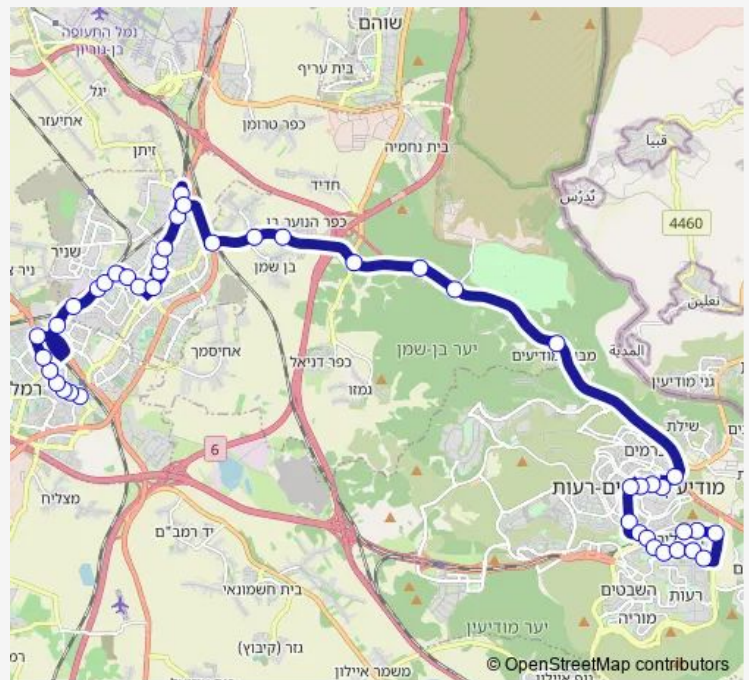

### Route schedule

ת. מרכזית רמלה — בריכה/עמק דותן

Monday	16:00-17:00
Tuesday	16:00-17:00
Wednesday	16:00-17:00
Thursday	16:00-17:00
Friday	—
Saturday	—
Sunday	16:00-17:00

### Route info

Direction: ת. מרכזית רמלה

Stops: 44

Trip Duration: 0 hour 55 min

צומת גינתון

צומת בן שמן

כפר הנוער בן שמן/443

צומת גמזו