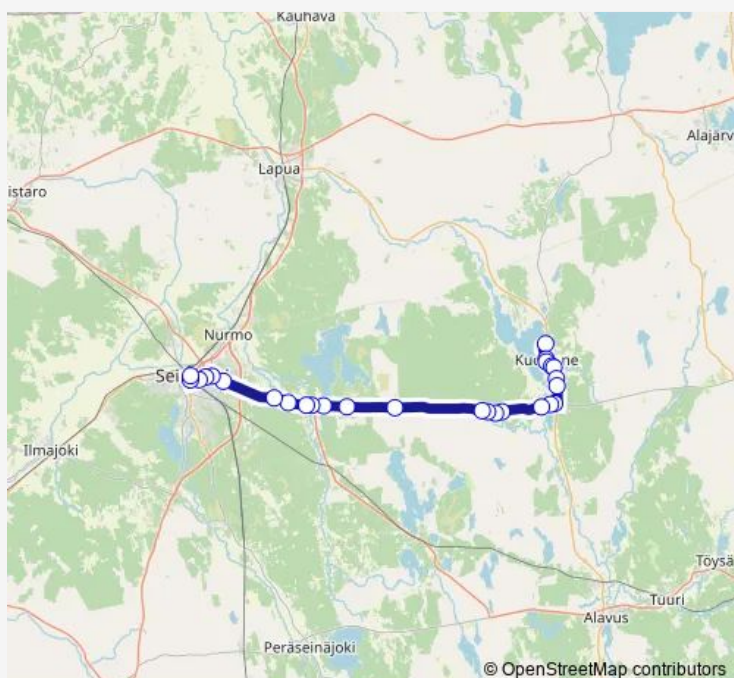

Länsiranta th L

Malluusentie L

Tuohimäki L

Ruismäki L

Ruismäentie L

Kuorasjärventie L

Varpulantie L

Hirvijärventie L

Koura th L

Veneskoski L

Jöllöntie th L

Route schedule

Kuortaneen urheiluopisto L — Seinäjoen matkakeskus, päätepysäkki

Monday	06:45-15:25
Tuesday	06:45-15:25
Wednesday	06:45-15:25
Thursday	06:45-15:25
Friday	06:45-15:25
Saturday	—
Sunday	—

Route info

Direction: Kuortaneen urheiluopisto L

Stops: 27

Trip Duration: 0 hour 40 min

150 — Seinäjoen matkakeskus, laitur 5 - Kuortaneen urheiluopisto I

BusMaps

Keski-Nurmontie th L

Roves L