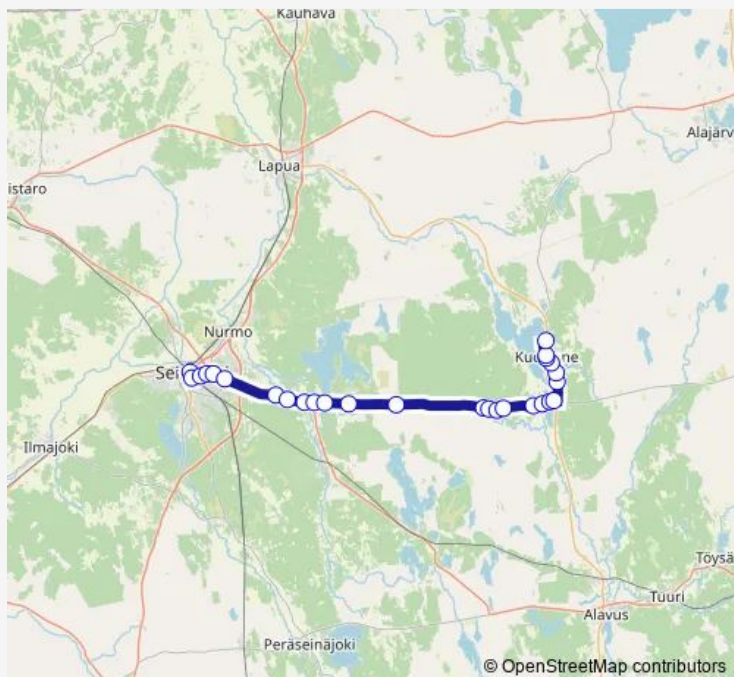

Mikkilä levähdysalue I

Länsiranta th I

Mäyry I

Route schedule

Seinäjoen matkakeskus, laituri 5 — Kuortaneen urheiluopisto I

Monday 07:40-16:15

Tuesday 07:40-16:15

Wednesday 07:40-16:15

Thursday 07:40-16:15

Friday 07:40-16:15

Saturday —

Sunday —

Route info

Direction: Seinäjoen matkakeskus, laituri 5

Stops: 27

Trip Duration: 0 hour 35 min

150 — Seinäjoen matkakeskus, laituri 5 - Kuortaneen urheiluopisto I

BusMaps

Kuljuntie I

Haveri P

Leppälänkylä th P

Kuortane yhteiskoulu P

Keskustie 42/43 P

Kunnantalo P

Kuortaneen urheiluopisto I

Direction

Kuortaneen urheilupuisto L — Seinäjoen matkakeskus, päätepusäkki

27 stops

[Open route schedule](#)

Kuortaneen urheilupuisto L

Kunnantalo E

Keskustie 42/43 E