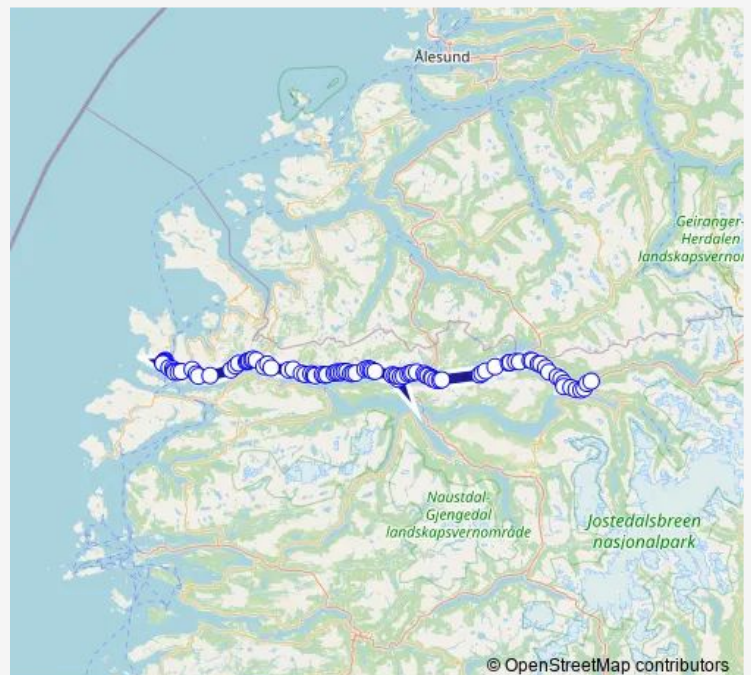

### Route schedule

Nordfjordeid rutebilstasjon — Måløy terminal

Monday 14:30

Tuesday 14:30

Wednesday 14:30

Thursday 14:30

Friday 14:30

Saturday —

### Route info

Direction: Nordfjordeid rutebilstasjon

Stops: 57

Trip Duration: 1 hour 2 min

150 — Stryn-Nordfjordeid-Måløy

Høynes

Høynes ytre

Lund