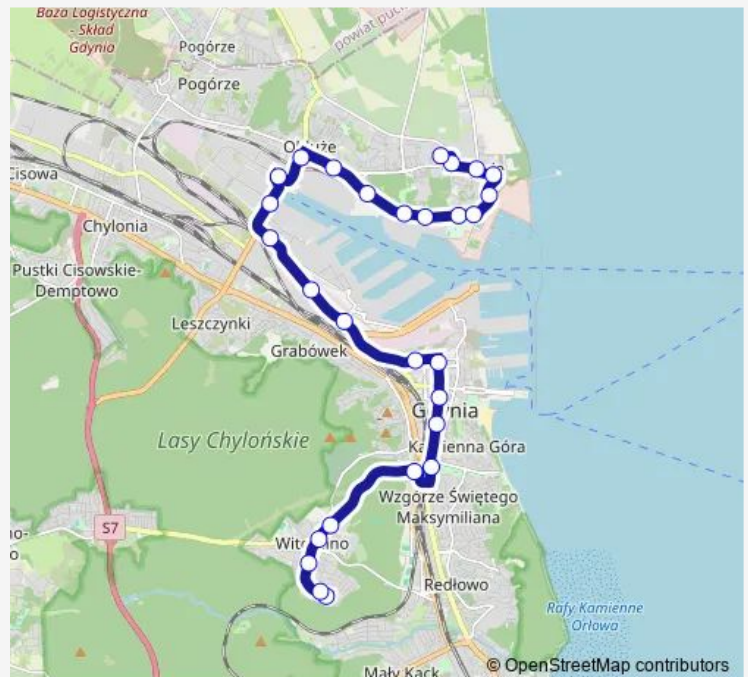

Nasypowa 02

Żeglarzy 02

Stocznia Wojenna 02

Route schedule

Witomino Leśniczówka 03 — Oksywie Godebskiego 04

Monday 04:50-22:27

Tuesday 04:50-22:27

Wednesday 04:50-22:27

Thursday 04:50-22:27

Friday 04:50-22:27

Saturday 04:42-22:27

Sunday 04:42-22:27

Route info

Direction: Witomino Leśniczówka 03

Stops: 28

Trip Duration: 0 hour 36 min

150 — Witomino Leśniczówka - Oksywie Godebskiego

Akademia Marynarki Wojennej 02

Oksywie Dolne 02

Arciszewskich 02

Muchowskiego 02

Oksywie Górne 02

Czwartaków 01

Oksywie Godebskiego 04

Direction

Oksywie Godebskiego 02 — Witomino Leśniczówka 02

26 stops

[Open route schedule](#)

Oksywie Godebskiego 02

Alzacka 01

Oksywie Górne 01

Muchowskiego 01