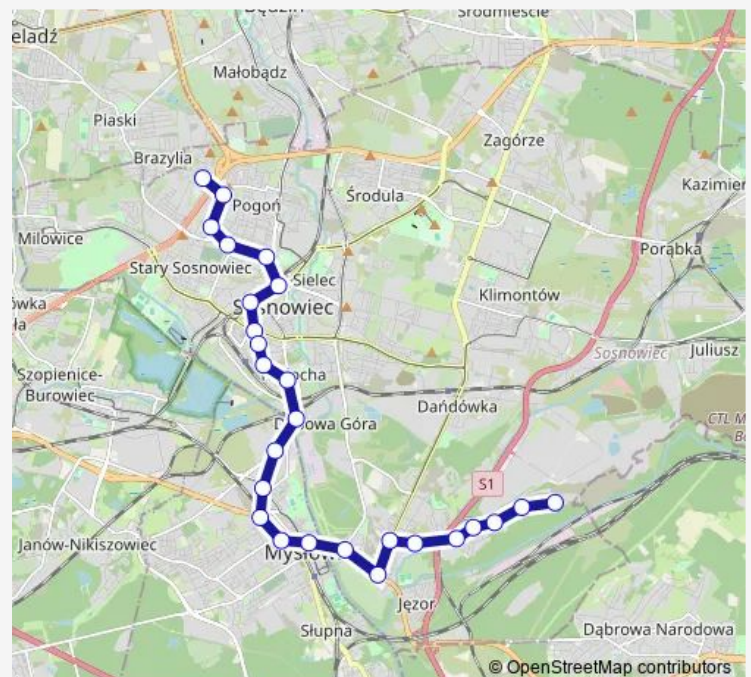

Bus 150

[Go to website](#)

Direction

Rudna Stawowa — Osiedle Bór Pętla

26 stops

[Open route schedule](#)

Rudna Stawowa

Rudna Gospodarcza II

Niwka Kościół

Niwka Fabryka

Niwka Tuwima

Route schedule

Rudna Stawowa — Osiedle Bór Pętla

Monday 05:01-22:01

Tuesday 05:01-22:01

Wednesday 05:01-22:01

Thursday 05:01-22:01

Friday 05:01-22:01

Saturday 07:02-21:15

Sunday 07:02

Route info

Direction: Rudna Stawowa

Stops: 26

Trip Duration: 0 hour 42 min

150

BusMaps

Osiedle Bór Bloki

Osiedle Bór Długa I

Osiedle Bór Długa Ii

Osiedle Bór Długa Iii

Osiedle Bór Pętla

150 Bus time schedules and route maps are available in an offline PDF at busmaps.com. Use the busmaps.com website to see live bus times, train schedule or subway schedule, and step-by-step directions for all public transit in Katowice