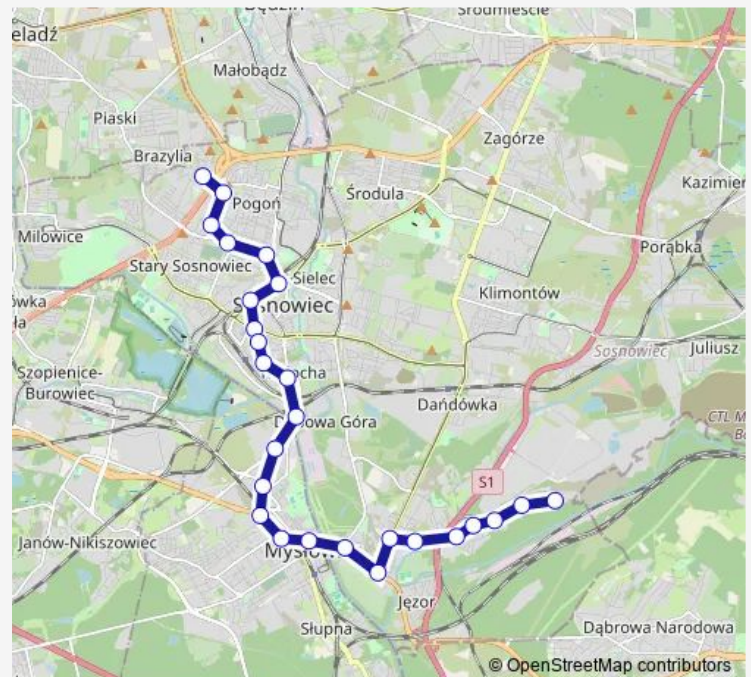

Bus 150

[Go to website](#)

Direction

Rudna Stawowa — Osiedle Bór Pętla

26 stops

[Open route schedule](#)

Rudna Stawowa

Rudna Gospodarcza II

Niwka Kościół

Niwka Fabryka

Niwka Tuwima

Route schedule

Rudna Stawowa — Osiedle Bór Pętla

Monday 05:01-22:01

Tuesday 05:01-22:01

Wednesday 05:01-22:01

Thursday 05:01-22:01

Friday 05:01-22:01

Saturday 07:02-21:15

Sunday 07:02

Route info

Direction: Rudna Stawowa

Stops: 26

Trip Duration: 0 hour 40 min

150

Osiedle Bór Bloki

Osiedle Bór Długa I

Osiedle Bór Długa II

Osiedle Bór Długa III

Osiedle Bór Pętla

150 Bus time schedules and route maps are available in an offline PDF at busmaps.com. Use the busmaps.com website to see live bus times, train schedule or subway schedule, and step-by-step directions for all public transit in Katowice