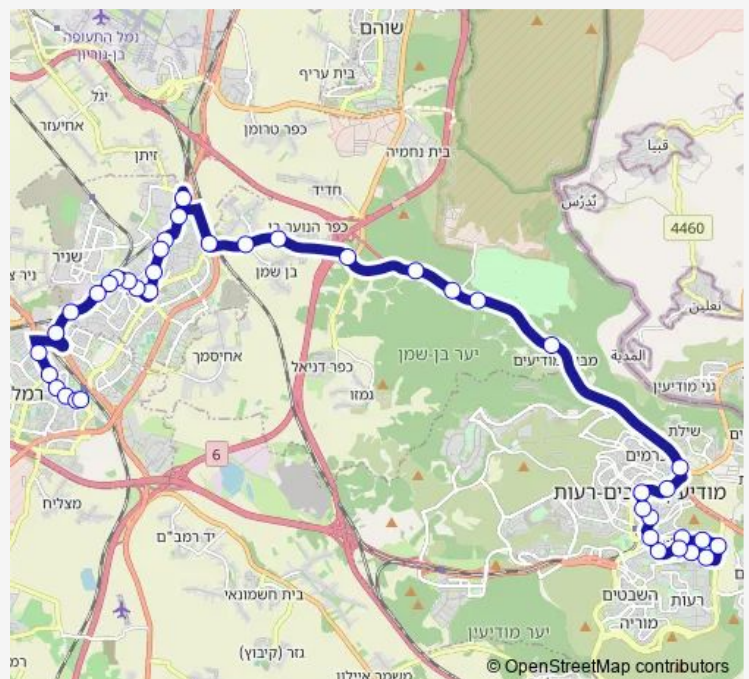

כפר הנוער בן שמן/443

צומת בן שמן

צומת גינתון

Route schedule

עמק דותן/עמק יזרעאל — ת. מרכזית רמלה/הורדה

Monday 05:40-07:00

Tuesday 05:40-07:00

Wednesday 05:40-07:00

Thursday 05:40-07:00

Friday —

Saturday —

Sunday 05:40-07:00

Route info

Direction: עמק דותן/עמק יזרעאל

Stops: 40

Trip Duration: 0 hour 46 min

150 — עמק דותן/עמק יזרעאל-מודיעין מכבים רעות<->ת. מרכזית רמלה/הורדה-רמלה-12

אבא הלל סילבר/פסח לב

אבא הלל סילבר/העמלים

מבצע יהונתן/פינסקר

סוקלוב/כצלנסון

כצלנסון/חנה סנש

הנשיא/גרטבול

שדרות דוד המלך/יוברט המפרי