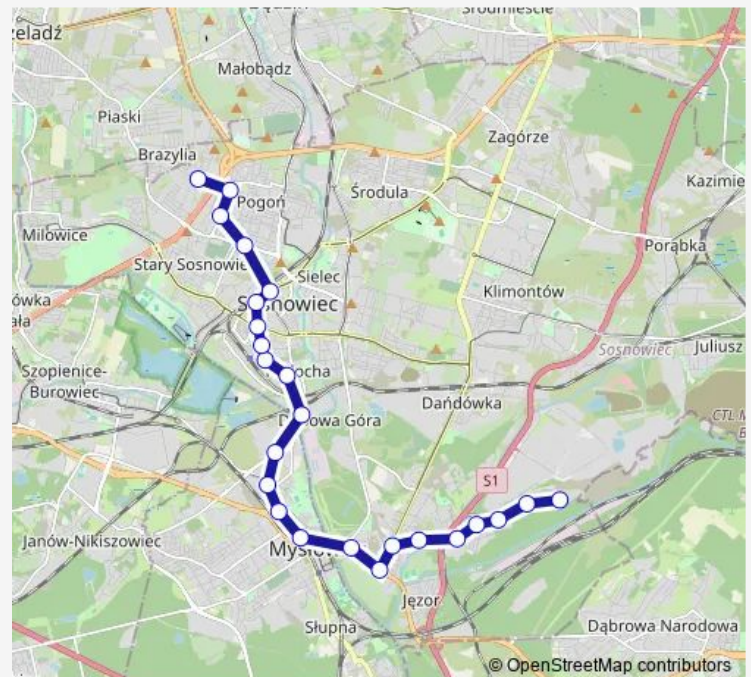

Bus 150

[Go to website](#)

Direction

Osiedle Bór Pętla — Rudna Stawowa

24 stops

[Open route schedule](#)

Osiedle Bór Pętla

Osiedle Bór Długa Iii

Sosnowiec Dworzec Pkp

Sosnowiec Aleja Zwycięstwa

Pogoń Grota-Roweckiego

Route schedule

Osiedle Bór Pętla — Rudna Stawowa

Monday 04:32-22:08

Tuesday 04:32-22:08

Wednesday 04:32-22:08

Thursday 04:32-22:08

Friday 04:32-22:08

Saturday 06:15-22:08

Sunday 06:15

Route info

Direction: Osiedle Bór Pętla

Stops: 24

Trip Duration: 0 hour 40 min