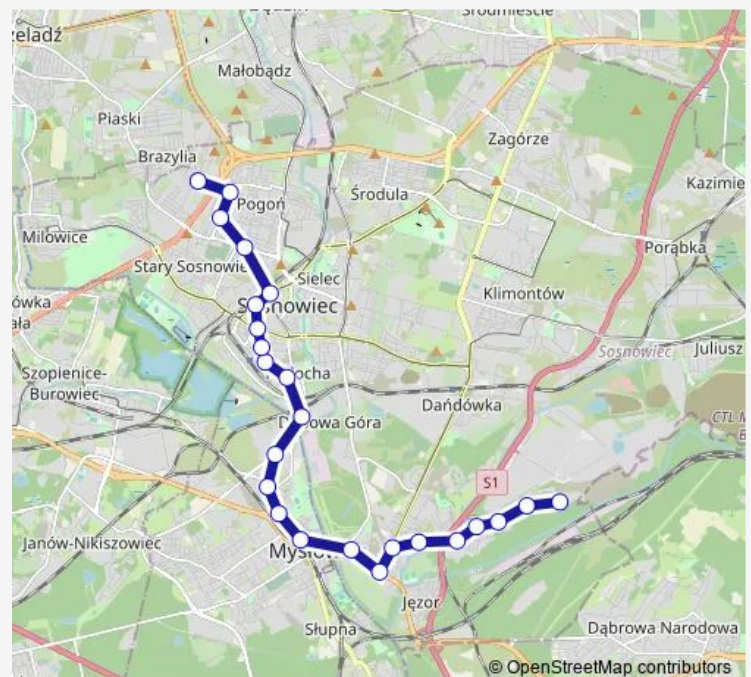

Bus 150

[Go to website](#)

Direction

Osiedle Bór Pętla — Rudna Stawowa

24 stops

[Open route schedule](#)

Osiedle Bór Pętla

Osiedle Bór Długa III

Sosnowiec Dworzec Pkp

Sosnowiec Aleja Zwycięstwa

Pogoń Grota-Roweckiego

Route schedule

Osiedle Bór Pętla — Rudna Stawowa

Monday 04:32-22:08

Tuesday 04:32-22:08

Wednesday 04:32-22:08

Thursday 04:32-22:08

Friday 04:32-22:08

Saturday 06:15-22:08

Sunday 06:15

Route info

Direction: Osiedle Bór Pętla

Stops: 24

Trip Duration: 0 hour 40 min