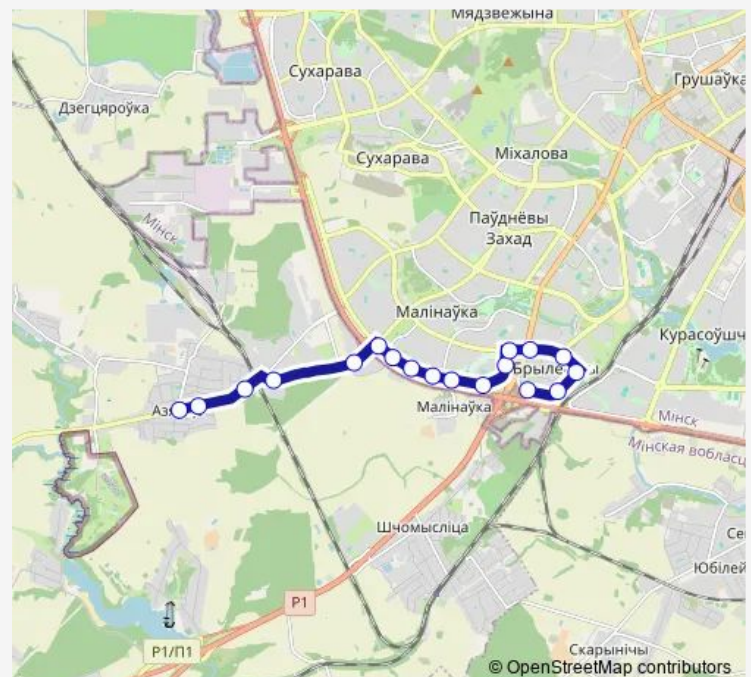

Bus 150

[Go to website](#)

Direction

Азярцо — Брилевичи (высадка пассажиров)

18 stops

[Open route schedule](#)

Азярцо

вул. Будаўнікоў

Слободская

Малиновка-9

Есенина

ст.м. Малиновка

Каролинская

Яна Чечота

Наполеона Орды

Брилевичи (высадка пассажиров)

Route schedule

Азярцо — Брилевичи (высадка пассажиров)

Monday	05:51-23:30
Tuesday	05:51-23:30
Wednesday	05:51-23:30
Thursday	05:51-23:30
Friday	05:51-23:30
Saturday	07:49-22:30
Sunday	07:49-22:30

Route info

Direction: Азярцо

Stops: 18

Trip Duration: 0 hour 31 min

Direction

Брилевичи (посадка пассажиров) — Азярцо (высадка пасажыраў)

18 stops

[Open route schedule](#)

Брилевичи (посадка пассажиров)