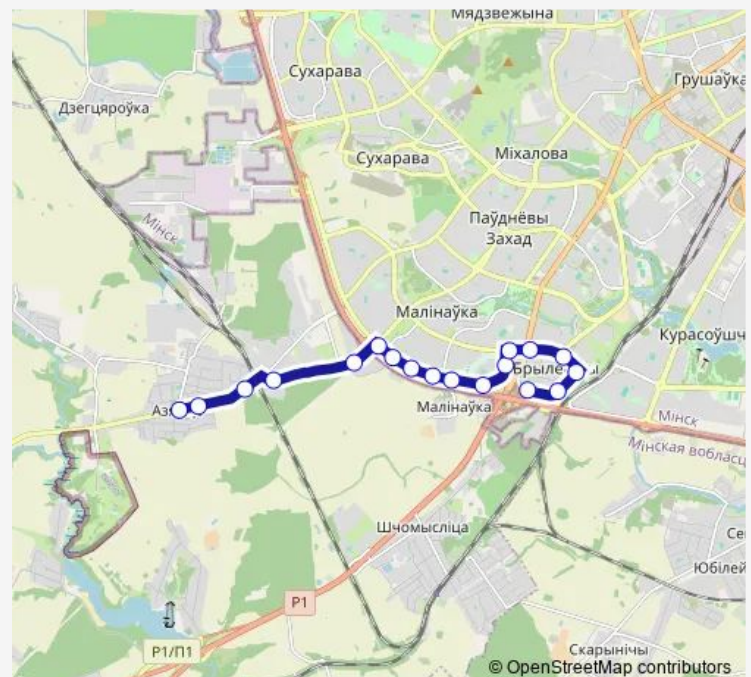

Слободская

Малиновка-9

Есенина

ст.м. Малиновка

Каролинская

Яна Чечота

Наполеона Орды

Брилевичи (высадка пассажиров)

Route schedule

Азярцо — Брилевичи (высадка пассажиров)

Monday 05:51-23:30

Tuesday 05:51-23:30

Wednesday 05:51-23:30

Thursday 05:51-23:30

Friday 05:51-23:30

Saturday 07:49-22:30

Sunday 07:49-22:30

Route info

Direction: Азярцо

Stops: 18

Trip Duration: 0 hour 31 min

Direction

Брилевичи (посадка пассажиров) — Азярцо (высадка пасажыраў)

18 stops

Thursday 05:22-23:04

Friday 05:22-23:04

Saturday 07:19-22:04

Sunday 07:19-22:04

Route info

Direction: Брилевичи (посадка пассажиров)

Stops: 18

Trip Duration: 0 hour 31 min