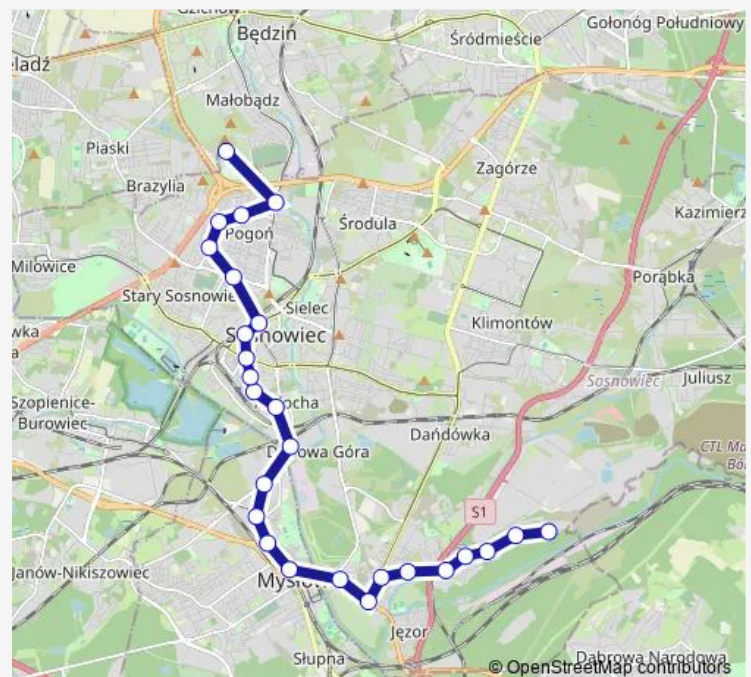

Pogoń Grota-Roweckiego

Route schedule

Osiedle Bór Pętla — Sosnowiec Szpital Wojewódzki

Monday 05:50-21:11

Tuesday 05:10-21:11

Wednesday 05:50-21:15

Thursday 05:50-21:11

Friday 05:50-21:11

Saturday 05:10-21:15

Sunday 07:47-21:15

Route info

Direction: Osiedle Bór Pętla

Stops: 26

Trip Duration: 0 hour 46 min

Rudna Gospodarcza I

Rudna Gospodarcza II

Pogoń Sucha

Pogoń Akademiki

Sosnowiec Szpital Wojewódzki

Direction

Sosnowiec Szpital Wojewódzki — Osiedle Bór Pętla

31 stops

[Open route schedule](#)

Sosnowiec Szpital Wojewódzki

Sunday 08:40-22:05

Route info

Direction: Sosnowiec Szpital Wojewódzki

Stops: 31

Trip Duration: 0 hour 51 min

Niwka Tuwima

Osiedle Bór Bloki

Osiedle Bór Długa I