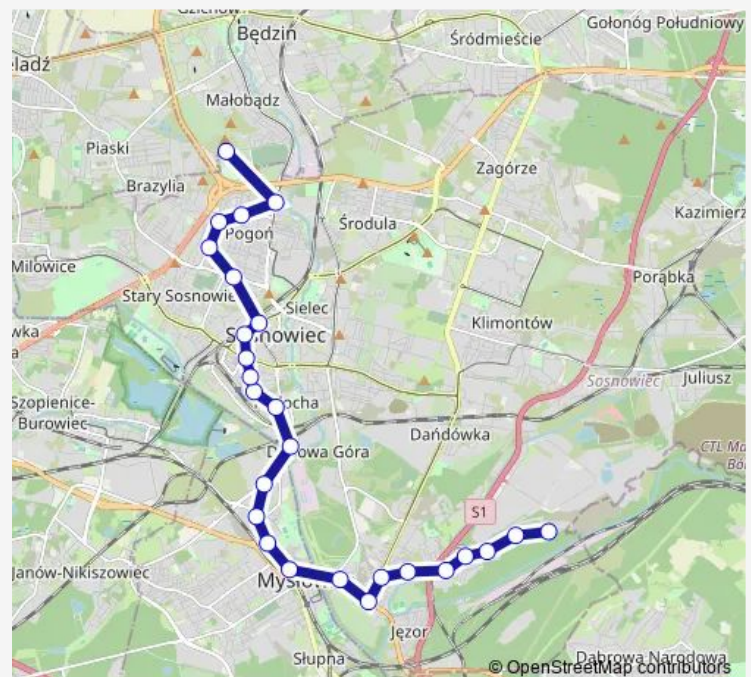

Pogoń Grota-Roweckiego

Route schedule

Osiedle Bór Pętla — Sosnowiec Szpital Wojewódzki

Monday 05:50-21:11

Tuesday 05:10-21:11

Wednesday 05:50-21:15

Thursday 05:50-21:11

Friday 05:50-21:11

Saturday 05:10-21:15

Sunday 07:47-21:15

Route info

Direction: Osiedle Bór Pętla

Stops: 26

Trip Duration: 0 hour 46 min

Rudna Gospodarcza I

Rudna Gospodarcza li

Pogoń Sucha

Pogoń Akademiki

Sosnowiec Szpital Wojewódzki

Direction

Sosnowiec Szpital Wojewódzki — Osiedle Bór Pętla

31 stops

[Open route schedule](#)

Sosnowiec Szpital Wojewódzki

Sunday 08:40-22:05

Route info

Direction: Sosnowiec Szpital Wojewódzki

Stops: 31

Trip Duration: 0 hour 51 min

Niwka Tuwima

Osiedle Bór Bloki

Osiedle Bór Długa I