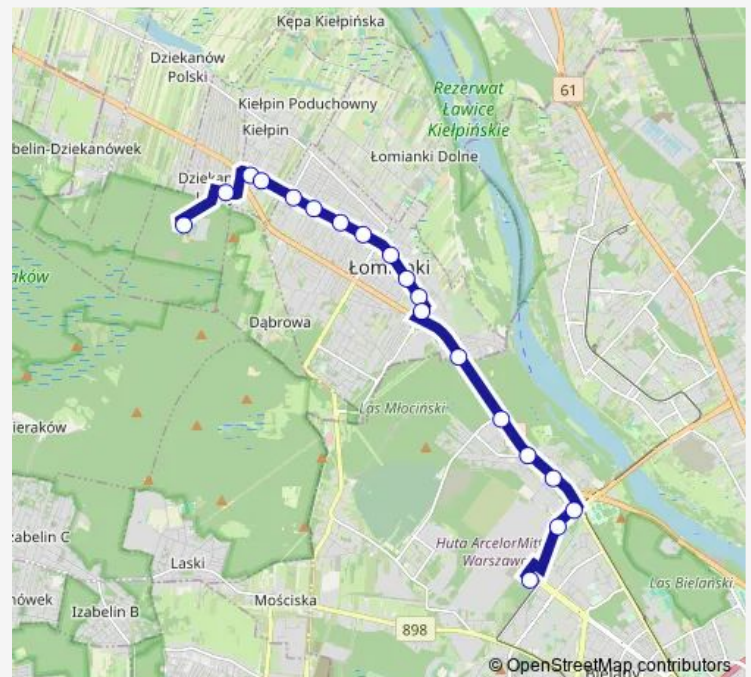

Łomianki Buraków 01

Park Młociński 01

Dzierżoniewska 01

Muzealna 01

Prozy 04

Zajezdnia Żoliborz 02

Metro Młociny 21

Route schedule

Dziekanów Leśny 01 — Metro Młociny 21

Monday 04:26-23:11

Tuesday 04:26-23:11

Wednesday 04:26-23:11

Thursday 04:26-23:11

Friday 04:26-23:11

Saturday 04:26-23:11

Sunday 04:26-23:11

Route info

Direction: Dziekanów Leśny 01

Stops: 19

Trip Duration: 0 hour 28 min

Direction

Metro Młociny 21 — Dziekanów Leśny 01

28 stops

[Open route schedule](#)

Metro Młociny 21

Metro Młociny 03

Zajezdnia Żoliborz 01

Prozy 02

Muzealna 02

Dzierżoniewska 02

Park Młociński 02

Łomianki Buraków 02