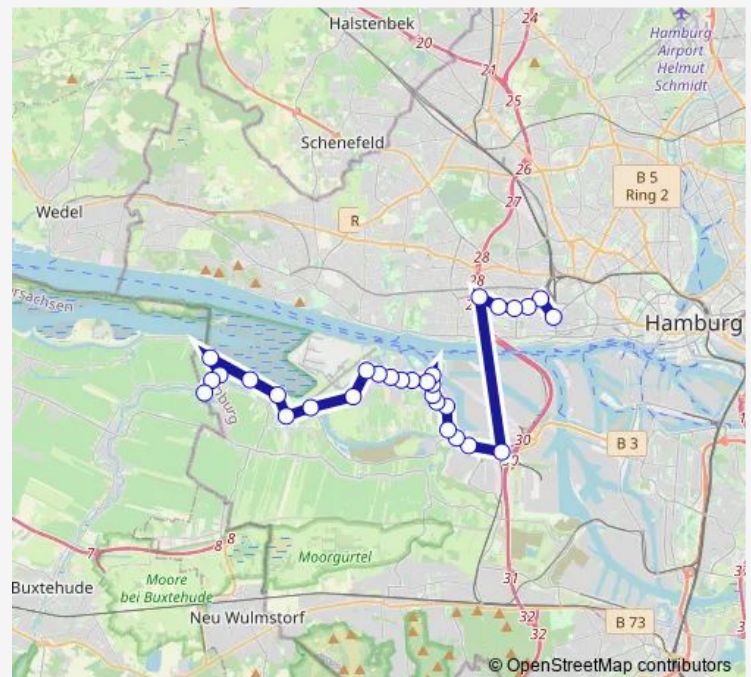

Rudolf-Kinau-Allee

Nordmeerstraße

Kneienblick

Brunnenstieg

Norderschulweg

Finkenwerder (Fähre)

Steendiek

Ender Straße

Jeverländer Weg

Auedeich

Osterfelddeich

Aluminiumwerk

Am Genter Ufer

Dradenaubücke

Behringstraße (AK Altona)

AK Altona (Eingang)

Route schedule

Airbus (Kehre) — AK Altona (Eingang)

Monday	03:32-02:32 ⁺¹
Tuesday	03:32-02:32 ⁺¹
Wednesday	03:32-02:32 ⁺¹
Thursday	03:32-02:32 ⁺¹
Friday	03:32
Saturday	—
Sunday	25:32-02:32 ⁺¹

Route info

Direction: Airbus (Kehre)

Stops: 18

Trip Duration: 0 hour 26 min

150

Direction

Airbus (Kehre) — Hamburg Bf. Altona

23 stops

[Open route schedule](#)

Airbus (Kehre)