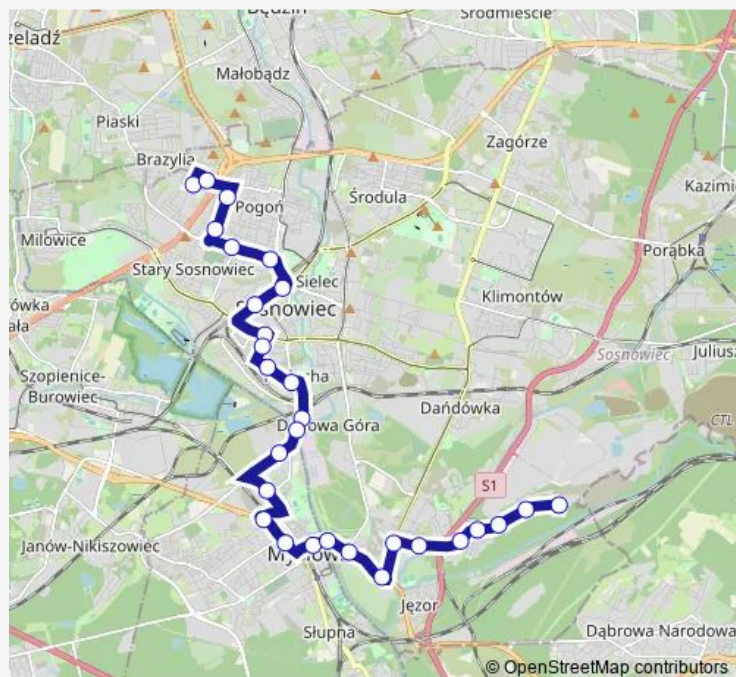

### Route schedule

Rudna Stawowa — Osiedle Bór Pętla

Monday —

Tuesday —

Wednesday —

Thursday 05:00-22:00

Friday —

Saturday —

### Route info

Direction: Rudna Stawowa

Stops: 29

Trip Duration: 0 hour 43 min

Niwka Kościół

Niwka Fabryka

Niwka Tuwima

Osiedle Bór Bloki