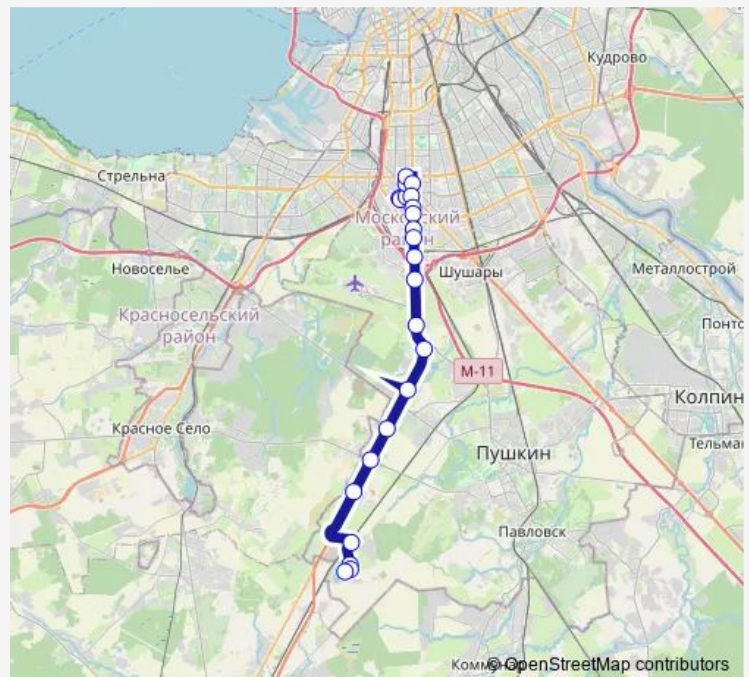

### Route schedule

а.с. ул. Костюшко, Посадки И Высадки Нет — Лесное, Жилгородок

Monday	05:40-00:30 <sup>+1</sup>
Tuesday	05:40-00:30 <sup>+1</sup>
Wednesday	05:40-00:30 <sup>+1</sup>
Thursday	05:40-00:30 <sup>+1</sup>
Friday	05:40-00:30 <sup>+1</sup>
Saturday	05:40-00:30 <sup>+1</sup>
Sunday	05:40-00:30 <sup>+1</sup>

### Route info

Direction: а.с. ул. Костюшко, Посадки И Высадки Нет

Stops: 23

Trip Duration: 0 hour 47 min

150 — ул. Костюшко - Госплемзавод Лесное

Лесное, Центр

Лесное, Жилгородок