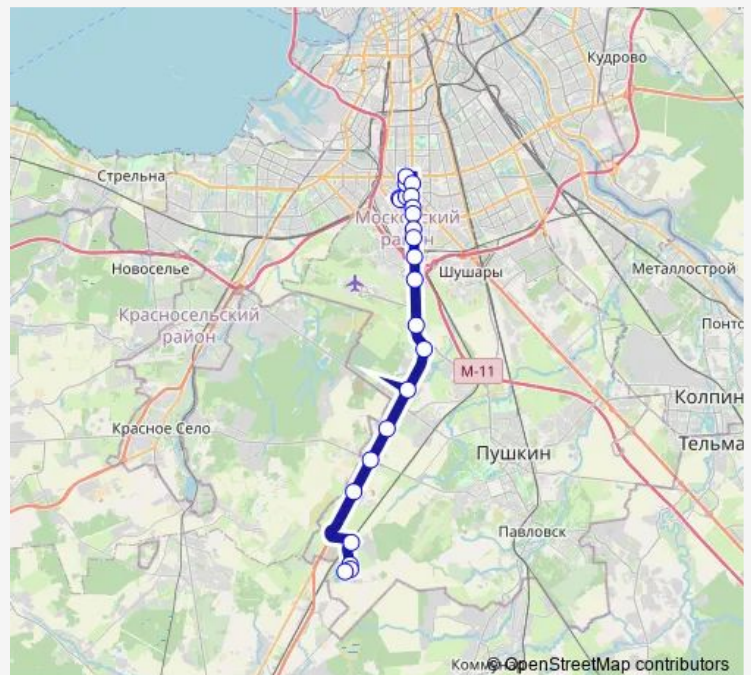

### Route schedule

а.с. ул. Костюшко, Посадки И Высадки Нет — Лесное, Жилгородок

Monday	05:40-00:30 <sup>+1</sup>
Tuesday	05:40-00:30 <sup>+1</sup>
Wednesday	05:40-00:30 <sup>+1</sup>
Thursday	05:40-00:30 <sup>+1</sup>
Friday	05:40-00:30 <sup>+1</sup>
Saturday	05:40-00:30 <sup>+1</sup>
Sunday	05:40-00:30 <sup>+1</sup>

### Route info

Direction: а.с. ул. Костюшко, Посадки И Высадки Нет

Stops: 23

Trip Duration: 0 hour 47 min

150 — ул. Костюшко - Госплемзавод Лесное

Лесное, Центр

Лесное, Жилгородок