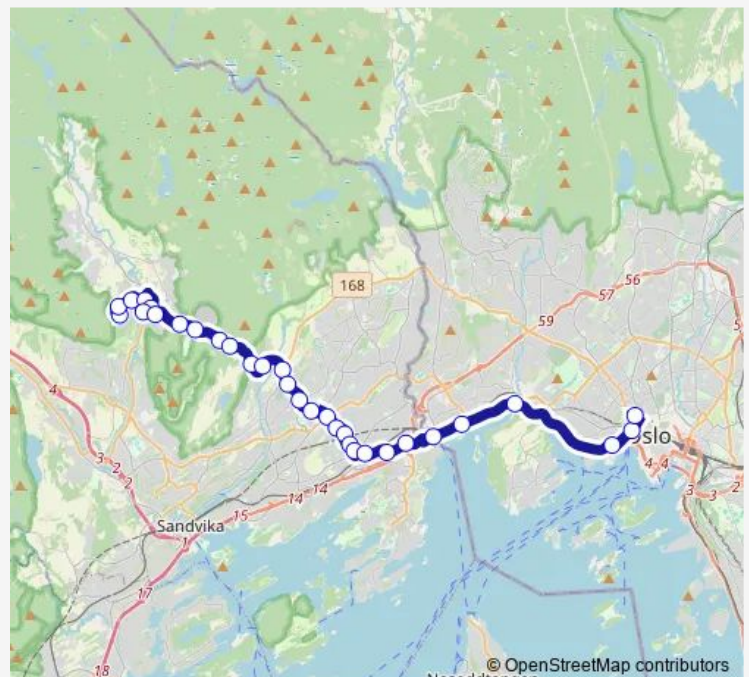

Stabekk skole

Ringstabekkveien

Skallum

Route schedule

Gullhaug — Holbergs plass

Monday	00:24-00:24 ⁺¹
Tuesday	04:54-00:24 ⁺¹
Wednesday	04:54-00:24 ⁺¹
Thursday	00:24-00:24 ⁺¹
Friday	00:24-23:54
Saturday	00:24-23:54
Sunday	00:24-00:24 ⁺¹

Route info

Direction: Gullhaug

Stops: 31

Trip Duration: 0 hour 45 min

150 — Gullhaug - Nationaltheatret

Stabekk kino

Stabekk stasjon

Nordliveien

Tjernsmyr

Lysaker stasjon

Vækerø

Sjølyst

Vika atrium

Nationaltheatret

Holbergs plass

Direction