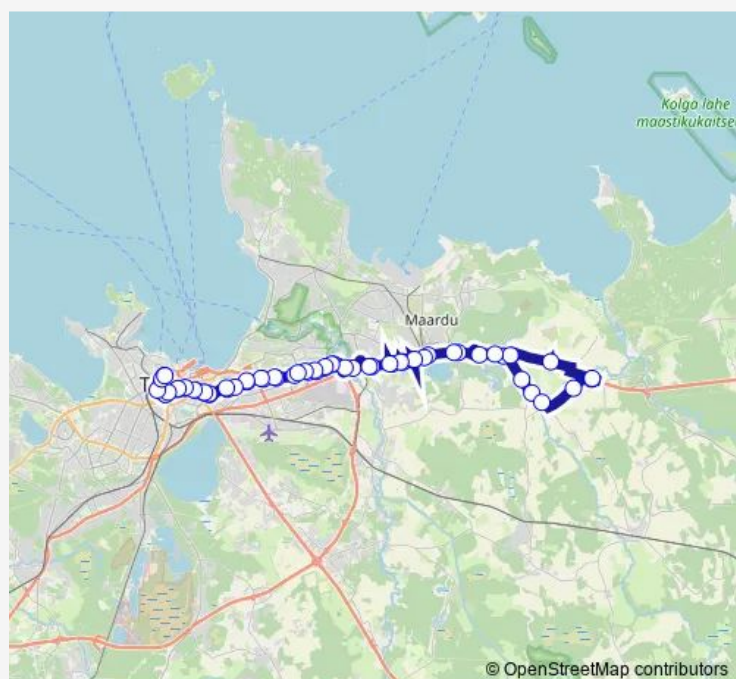

Kogre

Route schedule

Balti jaam 5 (train station) — Balti jaam (train station)

Monday 14:37-17:17

Tuesday 14:37-17:17

Wednesday 14:37-17:17

Thursday 14:37-17:17

Friday 14:37-17:17

Saturday —

Sunday —

Route info

Direction: Balti jaam 5 (train station)

Stops: 60

Trip Duration: 1 hour 36 min

Maardu järv

Maardumõisa tee

Lõunakarjääri

Kostivere tee

Vandjala

Teeristi

Kostivere

Urke

Jõelähtme

Jõelähtme