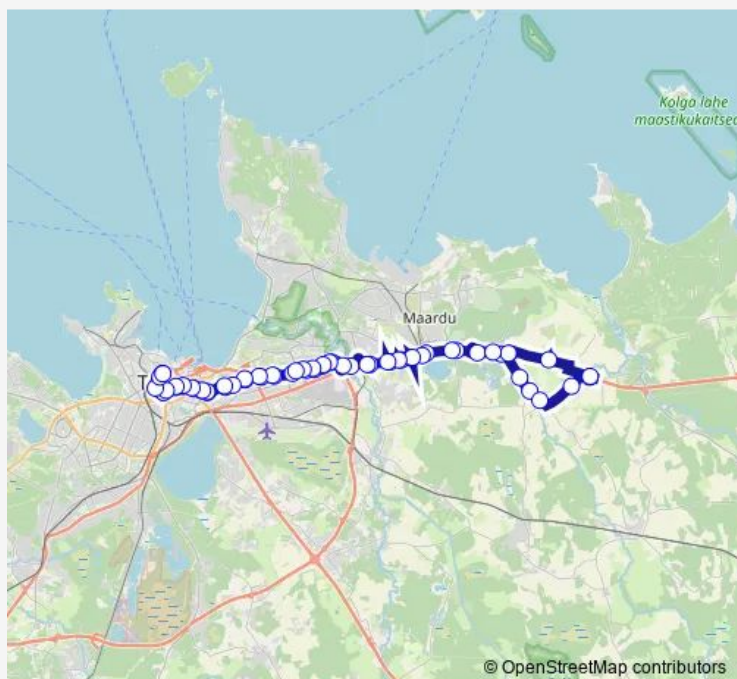

Kogre

Route schedule

Balti jaam 5 (train station) — Balti jaam (train station)

Monday 14:37-17:17

Tuesday 14:37-17:17

Wednesday 14:37-17:17

Thursday 14:37-17:17

Friday 14:37-17:17

Saturday —

Sunday —

Route info

Direction: Balti jaam 5 (train station)

Stops: 60

Trip Duration: 1 hour 36 min

Maardu järv

Maardumõisa tee

Lõunakarjääri

Kostivere tee

Vandjala

Teeristi

Kostivere

Urke

Jõelähtme

Jõelähtme