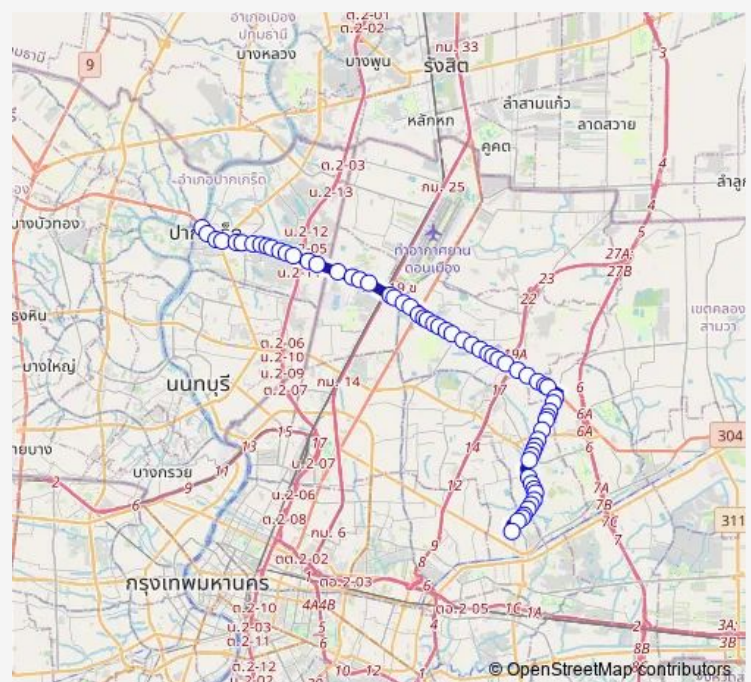

### Route schedule

หน้าห้างทองแม่บ่อ;Gold Shop Mae Bo — ท่ารถแสบี่แลนด์ (95 95ก 143);Happyland Bus Terminal (95 95ก 143)

Monday	00:00
Tuesday	00:00
Wednesday	00:00
Thursday	00:00
Friday	00:00
Saturday	00:00
Sunday	00:00

### Route info

Direction: หน้าห้างทองแม่บ่อ;Gold Shop Mae Bo

Stops: 64

Trip Duration: 1 hour 41 min

กรมทหารปืนใหญ่ต่อสู้อากาศยานที่1;1 st Antiaircraft Artillery Regiment

ตรงข้ามการสื่อสารโทรคมนาคมหลักสี่;Telecommunication (Laksi) (Opposite)