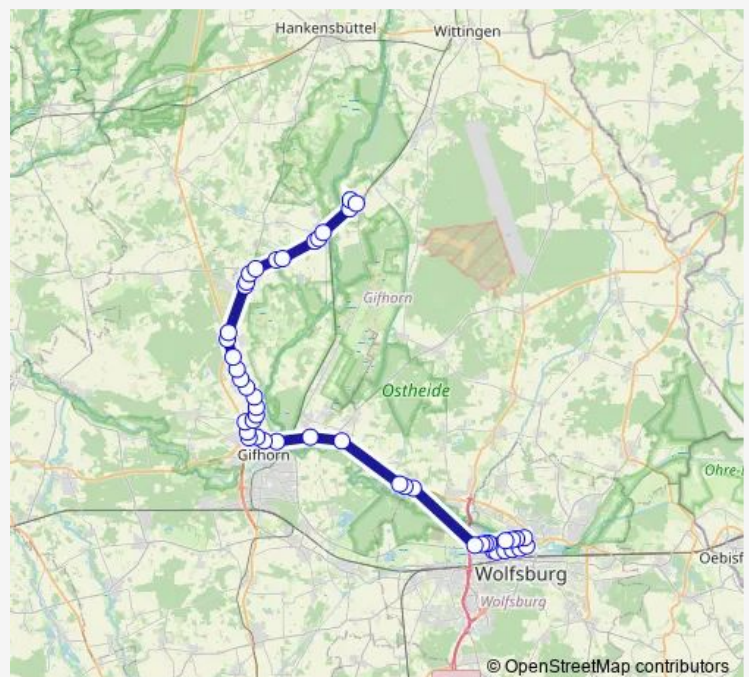

Gamsen, Westerfeldweg

Route schedule

Schönewörde, Dorfstraße — Wolfsburg, VW CKD Halle 103

Monday	04:50-20:56
Tuesday	04:50-20:56
Wednesday	04:50-20:56
Thursday	04:50-20:56
Friday	04:50-20:56
Saturday	04:20-04:50
Sunday	20:56

Route info

Direction: Schönewörde, Dorfstraße

Stops: 47

Trip Duration: 1 hour 16 min

Gamsen, Masurenweg

Gamsen, Carl-Miele-Straße

Gamsen, Sportzentrum Nord

Gamsen, Gustav-Schwannecke-Straße

Gamsen, Immenberg

Gifhorn, Klinikum

Gifhorn, Isetal

Neuhaus (Gf)

Dannenbüttel, Siedlung

Osloß, Scharrkoppelweg

Osloß, Ortsmitte

Osloß, Breslauer Straße