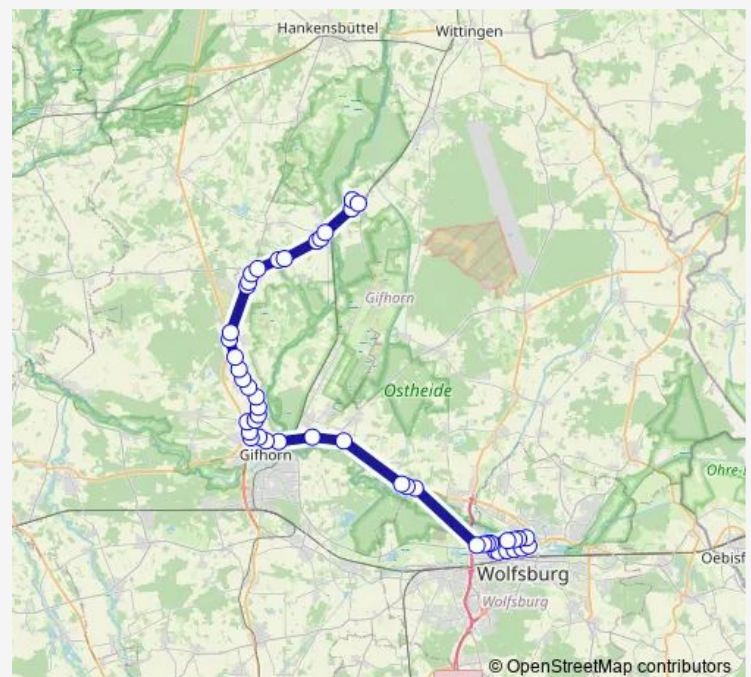

### Route schedule

Schönewörde, Dorfstraße — Wolfsburg, VW CKD Halle 103

Monday 04:50-20:56

Tuesday 04:50-20:56

Wednesday 04:50-20:56

Thursday 04:50-20:56

Friday 04:50-20:56

Saturday 04:20-04:50

### Route info

Direction: Schönewörde, Dorfstraße

Stops: 47

Trip Duration: 1 hour 16 min

150

Gamsen, Masurenweg

Gamsen, Carl-Miele-Straße

Gamsen, Sportzentrum Nord