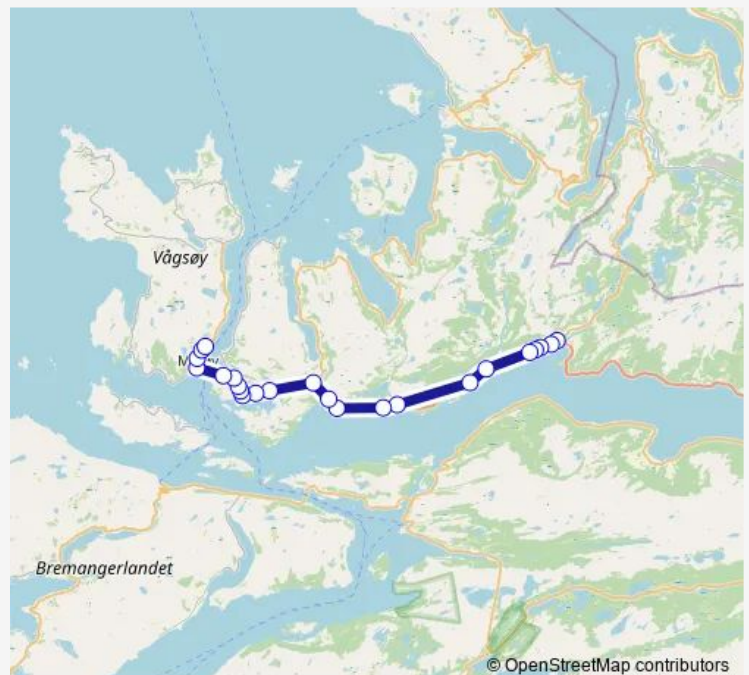

Kulen

Spiralen

Torget

Route schedule

Bryggja — Måløy terminal

Monday	07:40
Tuesday	07:40
Wednesday	07:40
Thursday	07:40
Friday	07:40
Saturday	—
Sunday	—

Route info

Direction: Bryggja

Stops: 23

Trip Duration: 0 hour 30 min

150 — Bryggja - Måløy

Midtgård

Måløy terminal

Direction

Måløy terminal — Bryggja

24 stops

[Open route schedule](#)

Måløy terminal

Midtgård

Måløy sentrum Larsmarka

Televerket

Kulen

Deknepollen

Myrane