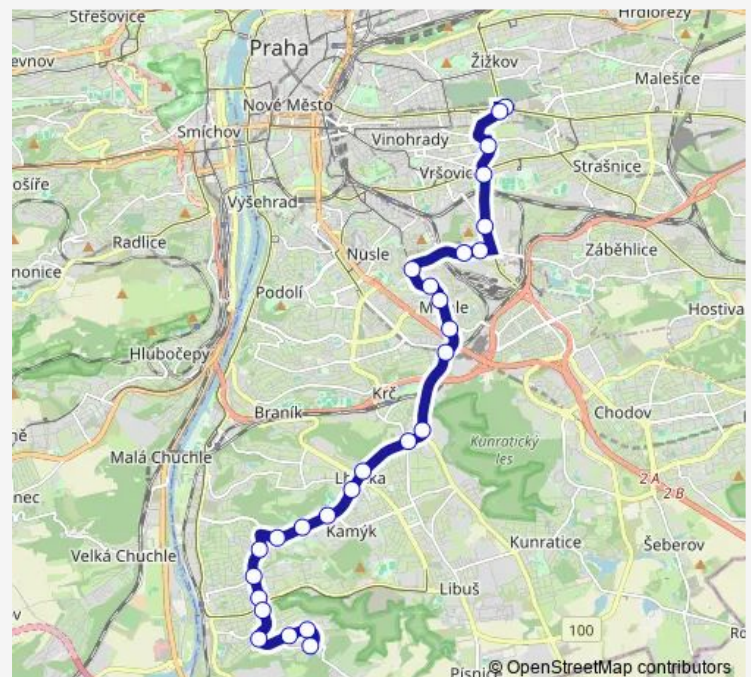

Wednesday 23:36

Thursday 23:36

Friday 23:36

Saturday 23:36

Sunday 23:36

Route info

Direction: Na Beránku

Stops: 16

Trip Duration: 0 hour 21 min

Direction

Na Beránku — Želivského

27 stops

[Open route schedule](#)

Na Beránku

Pavelkova

Petržilova

Direction: Na Beránku

Stops: 27

Trip Duration: 0 hour 37 min

Bělocerkevská

Želivského

Direction

Želivského — Na Beránku

27 stops

Route info

Direction: Želivského

Stops: 27

Trip Duration: 0 hour 39 min

Pavelkova

Na Beránku

150 Bus time schedules and route maps are available in an offline PDF at busmaps.com. Use the busmaps.com website to see live bus times, train schedule or subway schedule, and step-by-step directions for all public transit in Prague