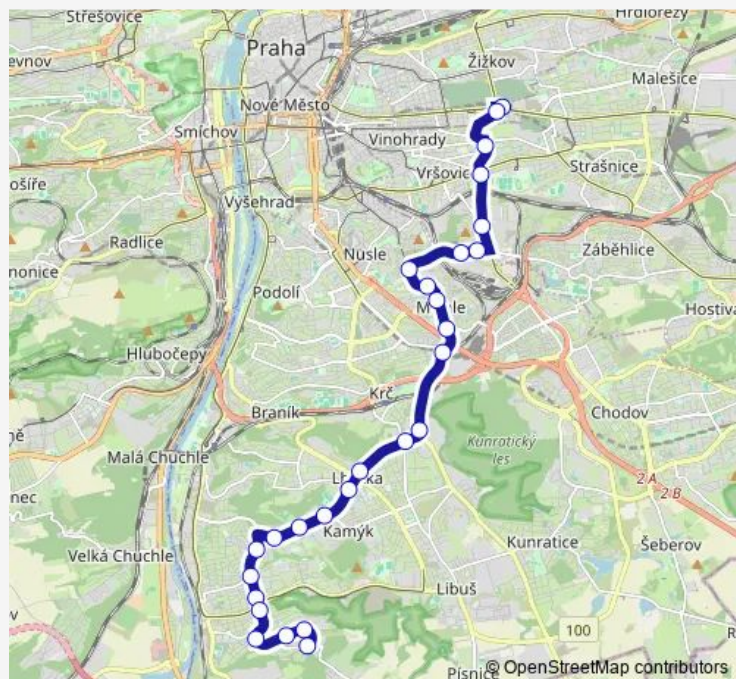

Wednesday 23:36

Thursday 23:36

Friday 23:36

Saturday 23:36

Sunday 23:36

Route info

Direction: Na Beránku

Stops: 16

Trip Duration: 0 hour 21 min

Direction

Na Beránku — Želivského

27 stops

[Open route schedule](#)

Na Beránku

Pavelkova

Petržilova

Direction: Na Beránku

Stops: 27

Trip Duration: 0 hour 42 min

Bělocerkevská

Želivského

Direction

Želivského — Na Beránku

27 stops

Route info

Direction: Želivského

Stops: 27

Trip Duration: 0 hour 36 min

Pavelkova

Na Beránku

150 Bus time schedules and route maps are available in an offline PDF at busmaps.com. Use the busmaps.com website to see live bus times, train schedule or subway schedule, and step-by-step directions for all public transit in Prague