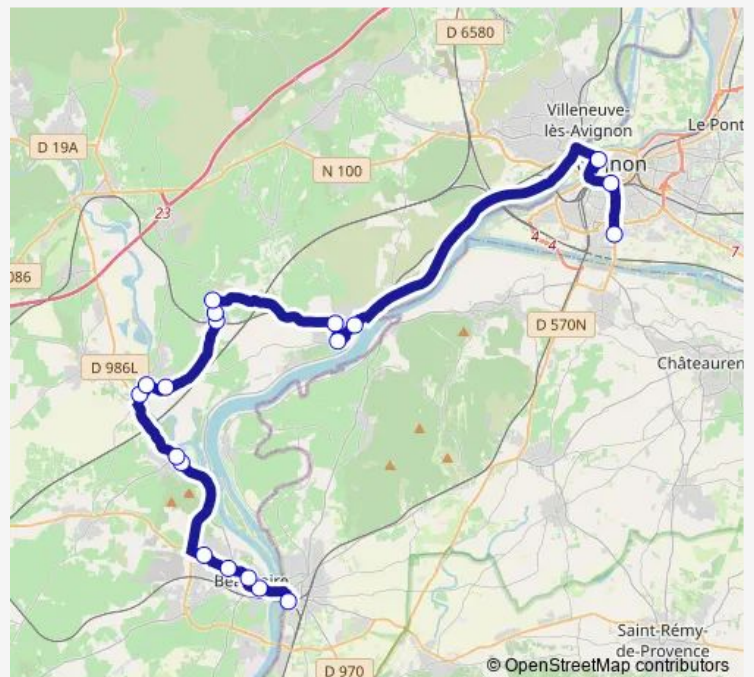

### Direction

Avignon - Pem — Domazan - Foyer

5 stops

[Open route schedule](#)

Avignon - Pem

Avignon - Porte de l'Oulle

Estézargues - La Queyrade

Estézargues - Place de la Mairie

### Route info

Direction: Avignon - Pem

Stops: 5

Trip Duration: 0 hour 35 min

150 — Tarascon - Avignon

## Direction

Avignon - Pem — TARASCON - Gare

18 stops

[Open route schedule](#)

Avignon - Pem

Avignon - Porte de l'Oulle

Aramon - La Lionne

Aramon - Jean Moulin