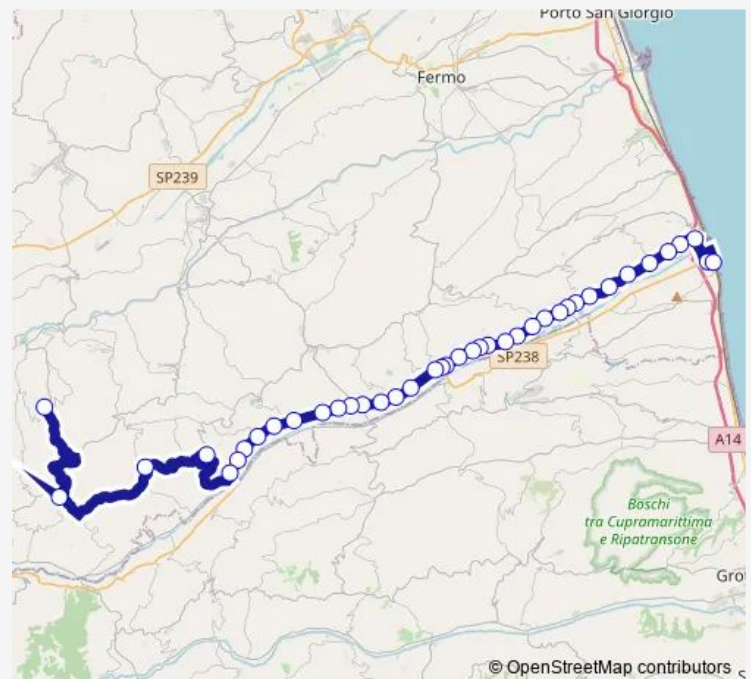

### Route schedule

Pedaso - Chiesa — Monteleone Di Fermo

Monday	12:35
Tuesday	12:35
Wednesday	12:35
Thursday	12:35
Friday	12:35
Saturday	12:35
Sunday	—

### Route info

Direction: Pedaso - Chiesa

Stops: 40

Trip Duration: 0 hour 55 min

Montottone-Santa Vittoria

BusMaps

Rubbianello Carifermo Dir. Valmir

Rubbianello Bar Gedi Dir. Valmir

## Route info

Direction: Monteleone Di Fermo

Stops: 34

Trip Duration: 0 hour 55 min

Sp.238 Prima Bivio Elisena Dir. Pedaso

Sp.238 Vivaio Iommi Dir. Pedaso

Sp.238 Localita Cannella Dir. Pedaso

Sp.238 Localita Cannella 2 Dir. Pedaso