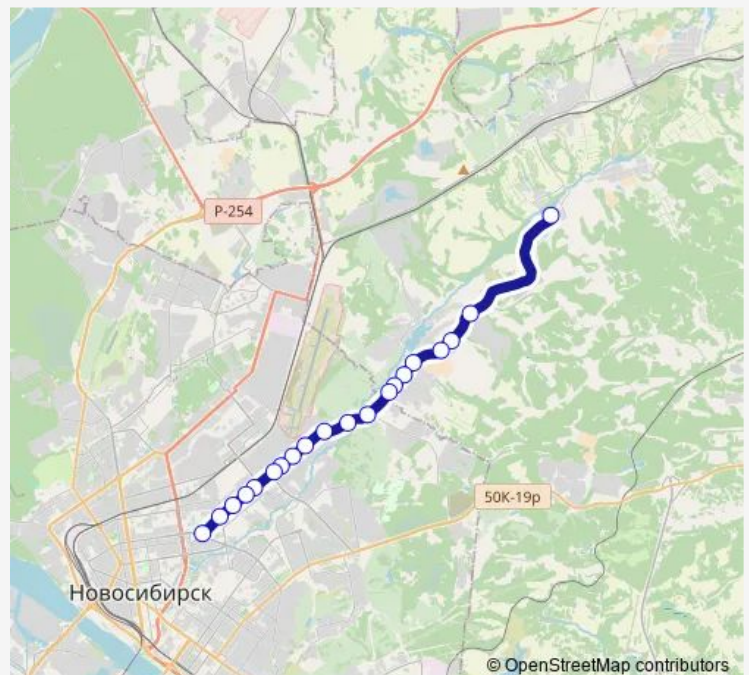

Поворот/Набережная улица

Школа (Восход)

Улица Кирова (по требованию) (Восход)

Военторг (Восход)

Поселок (Каменское шоссе)

Сад Пищевик

Золотая Горка

Улица Седова

Улица Ползунова

Сад имени Дзержинского

Волочаевская улица

Гостиница Северная

Радиоколледж

Улица Королева

Улица Красина

Пкио Березовая Роща

Route schedule

Советский — Пкио Березовая Роща

Monday 04:10-18:10

Tuesday 04:10-18:10

Wednesday 04:10-18:10

Thursday 04:10-18:10

Friday 04:10-18:10

Saturday 04:10-18:10

Sunday 04:10-18:10

Route info

Direction: Советский

Stops: 20

Trip Duration: 0 hour 44 min

■ 113 (Новосибирск - Советский (Каменка))

BusMaps

Direction