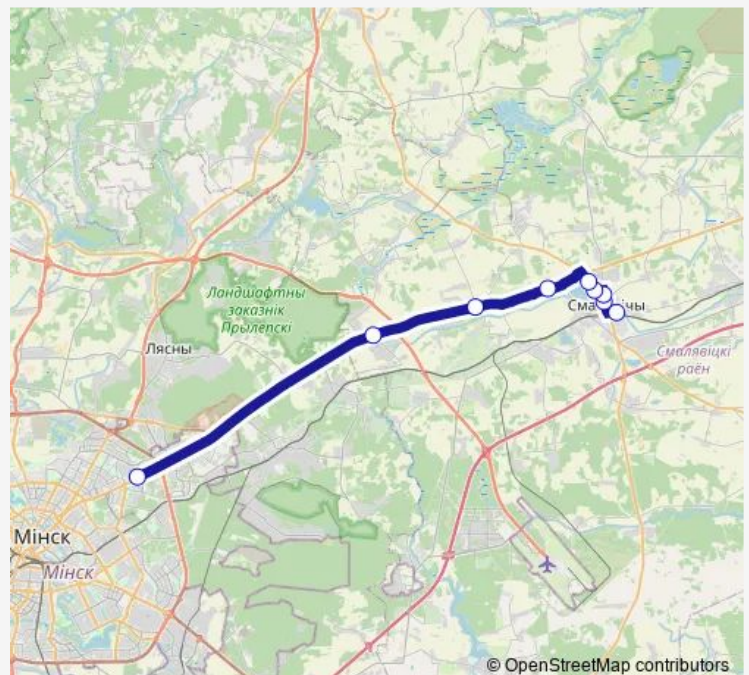

Белореченская

Крыніца

Дзінараўка

Слабада

ст.м. Восток

Route schedule

о.п. Заречное — ст.м. Восток

Monday 06:25-21:48

Tuesday 06:25-21:48

Wednesday 06:25-21:48

Thursday 06:25-21:48

Friday 06:25-21:48

Saturday 06:25-21:48

Sunday 06:25-21:48

Route info

Direction: о.п. Заречное

Stops: 9

Trip Duration: 0 hour 43 min

■ 447уэ (Минск - Смолевичи)

Direction

ст.м. Восток (пригород) — о.п. Заречное

9 stops

[Open route schedule](#)

ст.м. Восток (пригород)

Route schedule

ст.м. Восток (пригород) — о.п. Заречное

Monday	05:35-18:50
Tuesday	05:35-18:50
Wednesday	05:35-18:50
Thursday	05:35-18:50
Friday	05:35-18:50
Saturday	05:35-18:50
Sunday	05:35-18:50

Route info