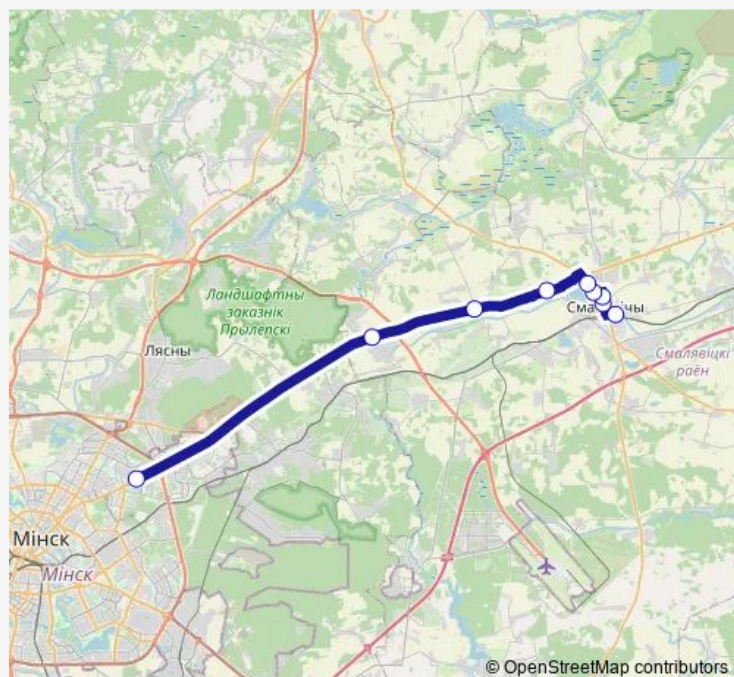

Белореченская

Крыніца

Дзінараўка

Слабада

ст.м. Восток

### Route schedule

о.п. Заречное — ст.м. Восток

Monday 06:25-21:48

Tuesday 06:25-21:48

Wednesday 06:25-21:48

Thursday 06:25-21:48

Friday 06:25-21:48

Saturday 06:25-21:48

### Route info

Direction: о.п. Заречное

Stops: 9

Trip Duration: 0 hour 43 min

■ 447уэ (Минск - Смолевичи)

BusMaps

## Direction

ст.м. Восток (пригород) — о.п. Заречное

9 stops

[Open route schedule](#)

ст.м. Восток (пригород)

Слабада

Дзінараўка

Крыніца