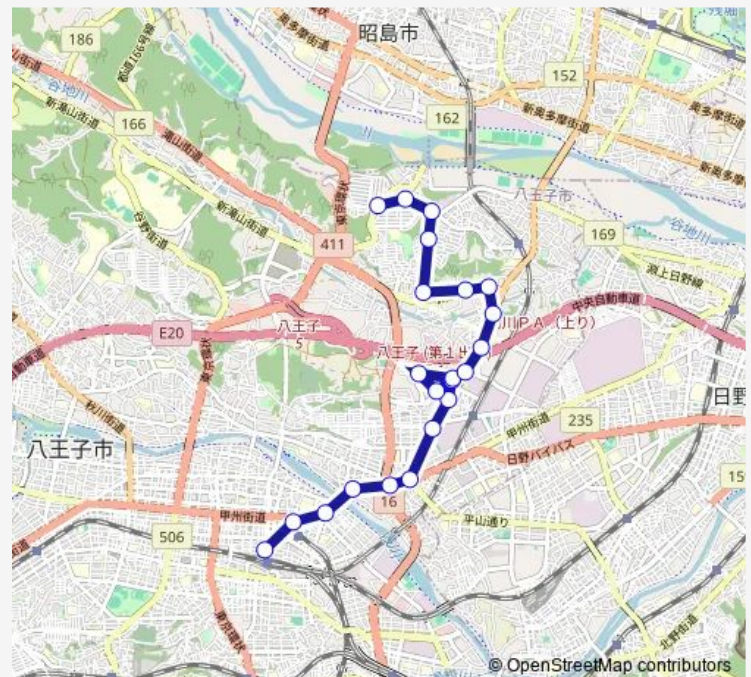

Saturday 06:30-22:40

Sunday 06:30-22:40

Route info

Direction: 八王子駅北口

Stops: 22

Trip Duration: 0 hour 33 min

Direction

宇津木台 — 八王子駅北口

22 stops

[Open route schedule](#)

宇津木台

平町

宇津木台中央

宇津木台南

石川

石川宮下