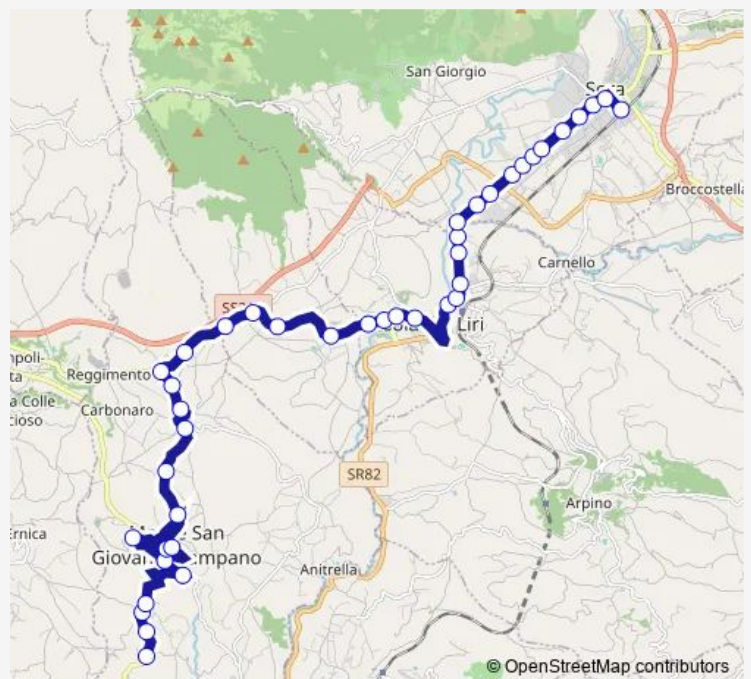

Direction

Monte S. Giovanni C. | La Lucca # f5790 — Sora | Stazione FS # f5890

41 stops

[Open route schedule](#)

- Monte S. Giovanni C. | La Lucca # f5790
- Monte S. Giovanni C. | Via Arasa # f5791
- Monte S. Giovanni C. | Via Ara Santi # f5777
- MONTE S. GIOVANNI C. | Via Santa Pudenziana # f6972
- MONTE S. GIOVANNI C. | Via Fontana Magna # f6973
- MONTE S. GIOVANNI C. | Via Terrazzo # f6974
- MONTE S. GIOVANNI C. | Terrazzo # f6723
- MONTE S. GIOVANNI C. | Via Ex Grancia # f6676
- MONTE S. GIOVANNI C. | Via Valle # f6677
- MONTE S. GIOVANNI C. | Via Santo Stefano # f6679
- MONTE S. GIOVANNI C. | Sant'Onofrio # f6680
- Monte S. Giovanni C. | Colonnelle # f15079
- MONTE S. GIOVANNI C. | Ciccarelli # f6928
- MONTE S. GIOVANNI C. | Porrino Vicolo # f6929
- MONTE S. GIOVANNI C. | Porrino # f6930
- Monte S. Giovanni C. | Padella # f5870
- Castelliri | Via Collasturo # f5871
- Castelliri | Via Santa Maria Salomé # f5872
- Castelliri | Via Roma Via Vado Colli # f5873
- Castelliri | Via Roma Via Montecassino # f5874
- Isola Liri | Via Roma Via Madonna Neve # f5875

Route schedule

Monte S. Giovanni C. | La Lucca # f5790 — Sora | Stazione FS # f5890

Monday	07:10-15:15
Tuesday	07:10-15:15
Wednesday	07:10-15:15
Thursday	07:10-15:15
Friday	07:10-15:15
Saturday	07:10-15:15
Sunday	—

Route info

Direction: Monte S. Giovanni C. | La Lucca # f5790

Stops: 41

Trip Duration: 0 hour 45 min

La Lucca - Sora # Ar625d

ISOLA LIRI | ISOLA LIRI | Ist, seoeriere NICOLUCCI # f7834

Isola Liri | Via Roma Via Granciara # f5876

Isola Liri | Largo Bottaro # f5877

Isola Liri | Largo Tavernanova # f5879

Isola Liri | Via Tavernanova Via Cataldi # f5880

Isola Liri | Via Borgonuovo Via Carnello # f5881

Isola Liri | Via Borgonuovo Via Panzacchi # f5882