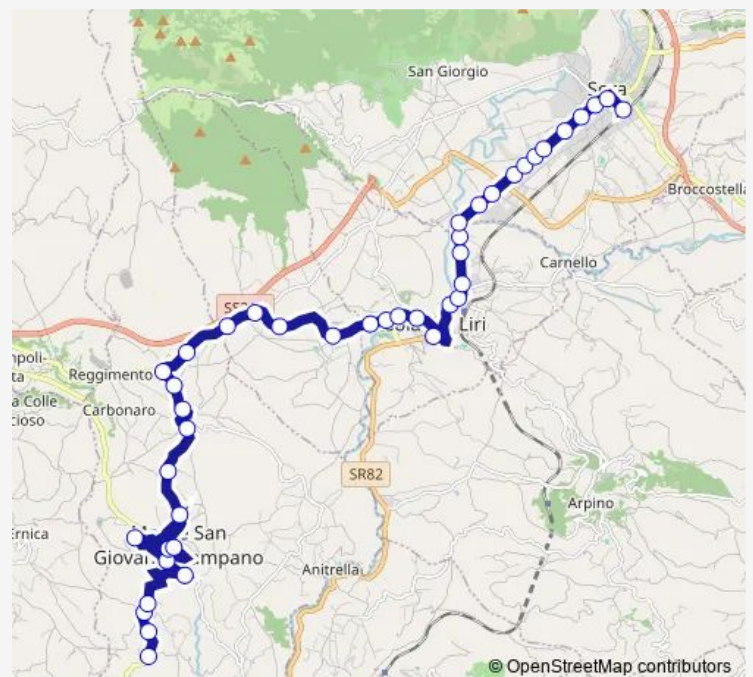

Castelliri | Via Roma Via Montecassino # f5874

Isola Liri | Via Roma Via Madonna Neve # f5875

Route schedule

Monte S. Giovanni C. | La Lucca # f5790 — Sora | Stazione FS # f5890

Monday 07:10-15:15

Tuesday 07:10-15:15

Wednesday 07:10-15:15

Thursday 07:10-15:15

Friday 07:10-15:15

Saturday 07:10-15:15

Sunday —

Route info

Direction: Monte S. Giovanni C. | La Lucca # f5790

Stops: 42

Trip Duration: 0 hour 45 min

Isola Liri | Isola Liri | Ist, seoeriere Nicolucci # f7834

Isola Liri | Via Roma Via Granciarra # f5876

Isola Liri | Largo Bottaro # f5877

Isola Liri | Via Napoli Via Capitino # f7000