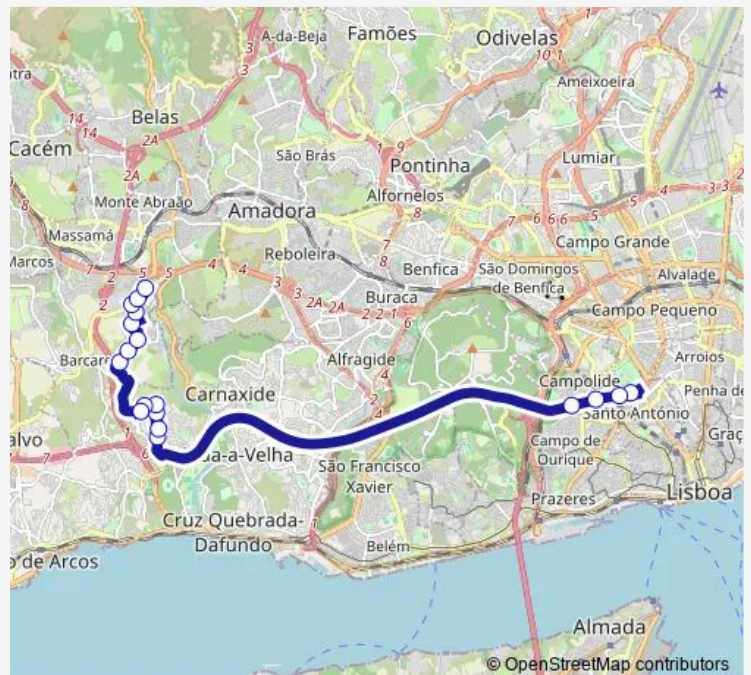

Route info

Direction: Marquês de Pombal (Metro) P5

Stops: 18

Trip Duration: 0 hour 42 min

Direction

Queluz Baixo (Centro Comercial) — Marquês de Pombal (Metro) P5

26 stops

[Open route schedule](#)