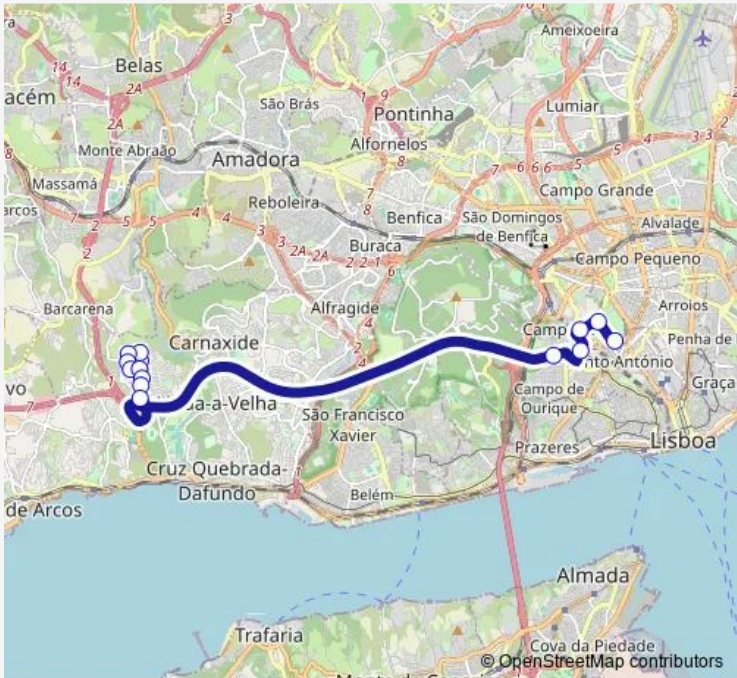

Bus 1729 Marquês Pombal (Metro) - Queijas (Psp)

[Go to website](#)

Direction
 Marquês de Pombal (Metro) P5 — Queijas (Psp)
 12 stops
[Open route schedule](#)

- Marquês de Pombal (Metro) P5
- R Joaquim António Aguiar
- Amoreiras
- AV ENG Duarte Pacheco (Posto Combust)
- R João XXI 10
- R João XXI (Igreja)
- R Mouzinho Silveira 25
- R Mouzinho Silveira (X) Açores
- R Açores 32
- R Angra Heroísmo (Escadinhas)
- R Qta Bonfim (X) R Marquez Sá Bandeira
- Queijas (Psp)

Route schedule
 Marquês de Pombal (Metro) P5 — Queijas (Psp)

Monday	07:10-17:10
Tuesday	07:10-17:10
Wednesday	07:10-17:10
Thursday	07:10-17:10
Friday	07:10-17:10
Saturday	—
Sunday	—

Route info
 Direction: Marquês de Pombal (Metro) P5
 Stops: 12
 Trip Duration: 0 hour 36 min

1729 — Marquês Pombal (Metro) - Queijas (Psp) **BusMaps**

Direction

Queijas (Psp) — Marquês de Pombal (Metro) P5

15 stops

[Open route schedule](#)

Queijas (Psp)

R Mouzinho Silveira 25

R Mouzinho Silveira (X) Açores

Wednesday 07:30-17:50

Thursday 07:30-17:50

Friday 07:30-17:50

Saturday —

Sunday —

Route info

Direction: Queijas (Psp)

Stops: 15