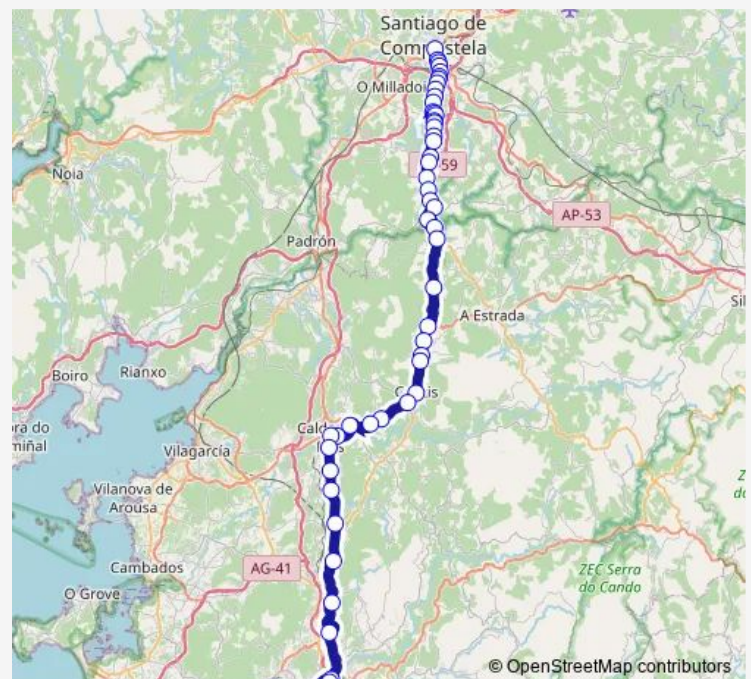

### Route schedule

Santiago E.I. — Pontevedra E.A.

Monday	09:15
Tuesday	09:15
Wednesday	09:15
Thursday	09:15
Friday	09:15
Saturday	—
Sunday	—

### Route info

Direction: Santiago E.I.

Stops: 51

Trip Duration: 1 hour 39 min

■ Xg86011 — Santiago E.I. - Cuntis - Caldas De Reis - Pontevedra E.A.

Chaodorrío-Florida (Pulp

Ferreriño (La Granja )

Pontevea (Centro Medico)

Pontevea

Barco

Couso

Fontenlo

Souto De Veá

San Andrés De Veá

Portela

Couselo