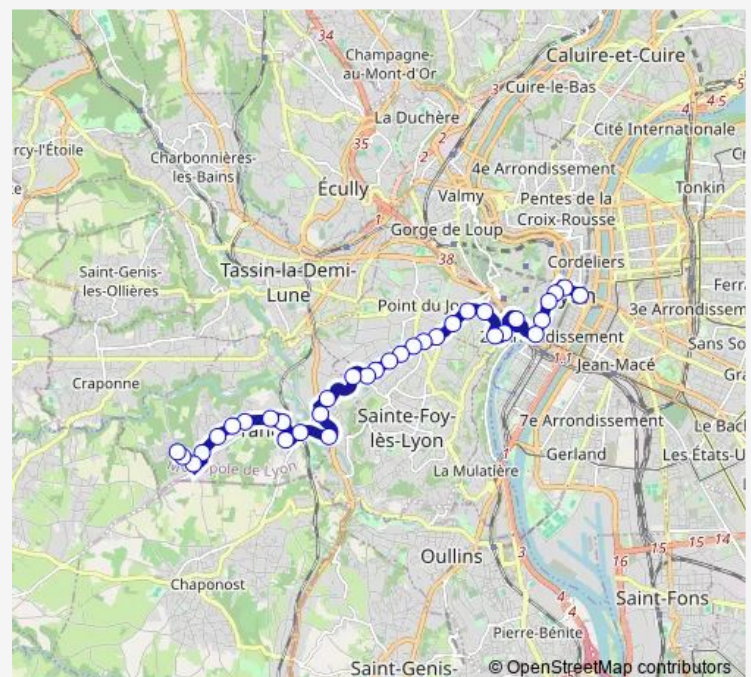

Saturday 05:30-20:55

Sunday —

Route info

Direction: Quai Tilsitt

Stops: 32

Trip Duration: 0 hour 33 min

Gare de Francheville

La Chardonnière

Fort du Bruissin

Direction

Fort du Bruissin — Quai Tilsitt

32 stops

[Open route schedule](#)

Fort du Bruissin

Clos des Coquilles

La Chopinette

Direction: Fort du Bruissin

Stops: 32

Trip Duration: 0 hour 36 min

Trois Artichauts

Choulans - Tourelles

Pont Kitchener Rd

Quarantaine

St-Georges