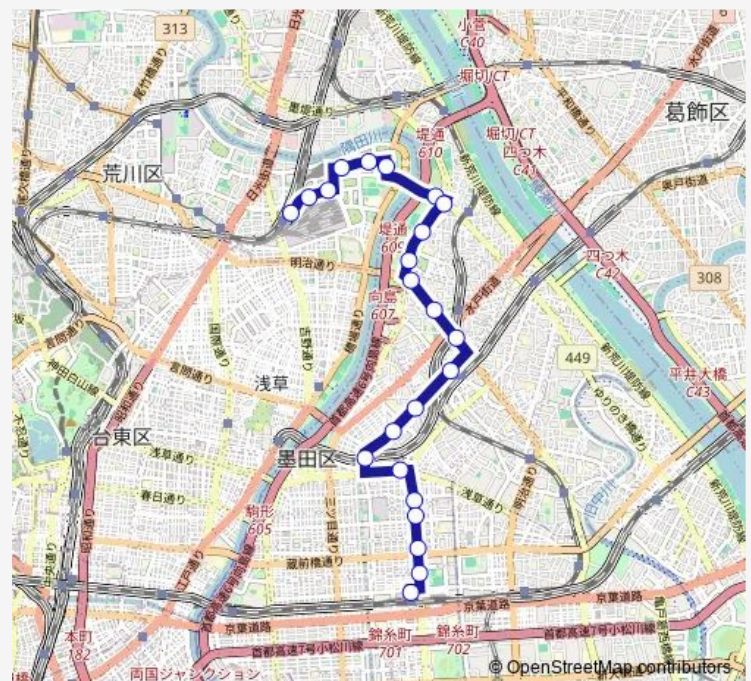

太平三丁目

Route schedule

南千住駅東口 — 錦糸町駅前

Monday 06:50-17:45

Tuesday 06:50-17:45

Wednesday 06:50-17:45

Thursday 06:50-17:45

Friday 06:50-17:45

Saturday 06:50-17:45

Sunday 09:00-17:45

Route info

Direction: 南千住駅東口

Stops: 23

Trip Duration: 0 hour 41 min

錦糸公園前

錦糸町駅前

Direction

錦糸町駅前 — 南千住駅東口

22 stops

[Open route schedule](#)

錦糸町駅前

錦糸公園前

太平三丁目

横川三丁目