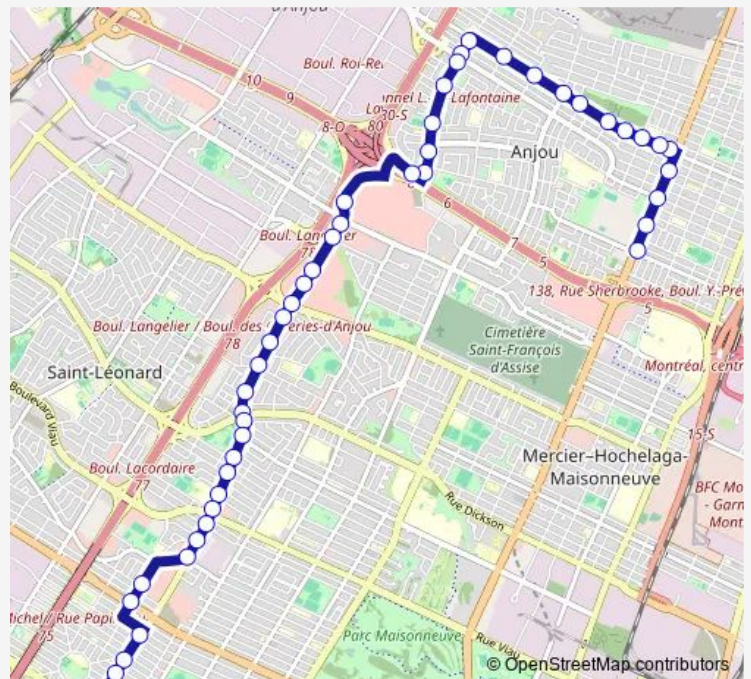

### Route schedule

Station Saint-Michel (Édicule Est) — Station Honoré-Beaugrand / Terminus Sud

Monday	04:48-01:06 <sup>+1</sup>
Tuesday	04:48-01:06 <sup>+1</sup>
Wednesday	04:48-01:06 <sup>+1</sup>
Thursday	04:48-01:06 <sup>+1</sup>
Friday	04:48-01:06 <sup>+1</sup>
Saturday	04:48-01:06 <sup>+1</sup>
Sunday	04:48-00:37 <sup>+1</sup>

### Route info

Direction: Station Saint-Michel (Édicule Est)

Stops: 48

Trip Duration: 0 hour 46 min

141 — Jean-Talon Est

Jean-Talon / Langelier

Jean-Talon / No 6695

Jean-Talon / No 6875

## Route info

Direction: Station Honoré-Beaugrand / Terminus Sud

Stops: 49

Trip Duration: 0 hour 50 min

Jean-Talon / No 6875

Jean-Talon / No 6695

Jean-Talon / Langelier

Jean-Talon / De Bellefeuille