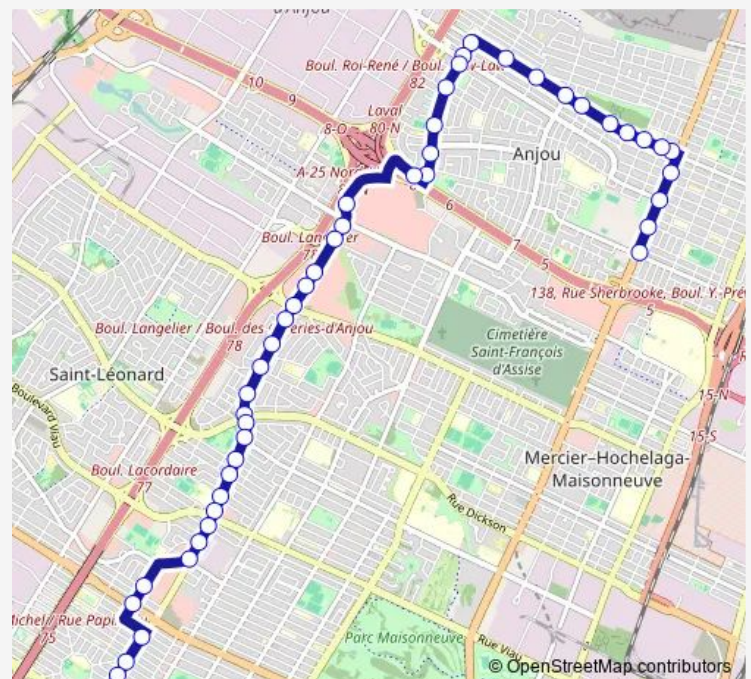

Jean-Talon / 15e Avenue

Jean-Talon / 17e Avenue

Jean-Talon / 18e Avenue

Bélanger / Pie-Ix

Bélanger / 24e Avenue

Bélanger / 26e Avenue

Bélanger / 28e Avenue

Provencher / Jean-Talon

Jean-Talon / Valdombre

Jean-Talon / Villanelle

Jean-Talon / De Bellefeuille

Route schedule

Station Saint-Michel (Édicule Est) — Station Honoré-Beaugrand / Terminus Sud

Monday	04:48-01:06 ⁺¹
Tuesday	04:48-01:06 ⁺¹
Wednesday	04:48-01:06 ⁺¹
Thursday	04:48-01:06 ⁺¹
Friday	04:48-01:06 ⁺¹
Saturday	04:48-01:06 ⁺¹
Sunday	04:48-00:37 ⁺¹

Route info

Direction: Station Saint-Michel (Édicule Est)

Stops: 48

Trip Duration: 0 hour 41 min

141 — Jean-Talon Est

Jean-Talon / Langelier

Jean-Talon / No 6695

Jean-Talon / No 6875

Direction: Station Honoré-Beaugrand / Terminus Sud

Stops: 49

Trip Duration: 0 hour 50 min

Jean-Talon / No 6875

Jean-Talon / No 6695

Jean-Talon / Langelier

Jean-Talon / De Bellefeuille

Jean-Talon / Villanelle