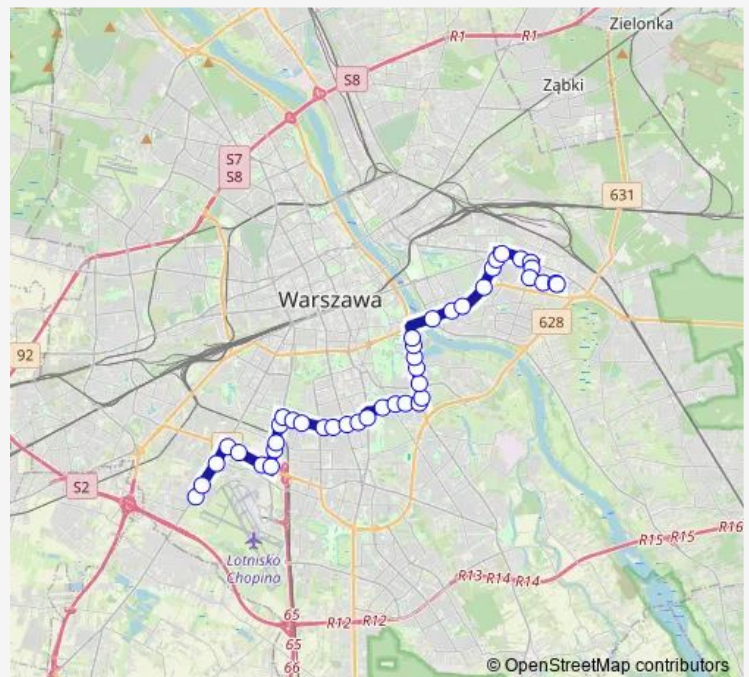

Wał Miedzeszyński 01

Torwar 02

Torwar 03

Legia-Stadion 01

Zaruskiego 01

Szwolężerów 01

Bartycka 01

Sielce 01

Saturday 04:33-23:03

Sunday 04:33-23:03

Route info

Direction: Witolin 01

Stops: 42

Trip Duration: 0 hour 54 min

Zakrzewska 02

Dolna 04

Konduktorska 02

Park Drezera 01

Krasickiego 02

Odyńca 04

Tagore'a 02

Wołoska 06

Miłobędzka 02

Do Fortu 02

Rakowiec 01

Baleya 01

PKP Żwirki i Wigury 01

Novotel 01

Leżajska 01

Sasanki 04

Radarowa 02

Hynka 02