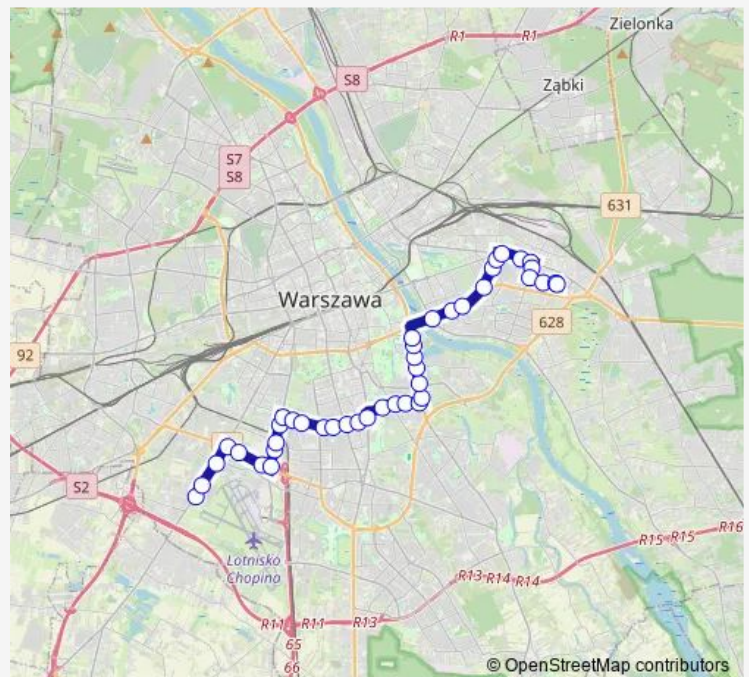

Direction

Witolin — P+R Al. Krakowska

42 stops

[Open route schedule](#)

Witolin
 Witolin
 Tarnowiecka
 Łukowska
 Gdecka
 Pl. Szembeka
 Wspólna Droga
 Wiatraczna
 Os. Majdańska
 Przyczółek Grochowski
 Międzynarodowa
 Saska
 Wał Miedzeszyński
 Torwar
 Torwar
 Legia-Stadion
 Żaruskiego
 Szwoleżerów
 Bartycka
 Sielce
 Chełmska

Route schedule

Witolin — P+R Al. Krakowska

Monday	04:33-23:03
Tuesday	04:33-23:03
Wednesday	04:33-23:03
Thursday	04:33-23:03
Friday	04:33-23:03
Saturday	04:33-23:03
Sunday	04:33-23:03

Route info

Direction: Witolin

Stops: 42

Trip Duration: 1 hour 3 min

Zakrzewska

Dolna

Konduktorska

Park Drezera

Krasickiego

Odyńca

Route info

Direction: Witolin

Stops: 42

Trip Duration: 0 hour 58 min

Krasickiego

Odyńca

Tagore'a

Wołoska