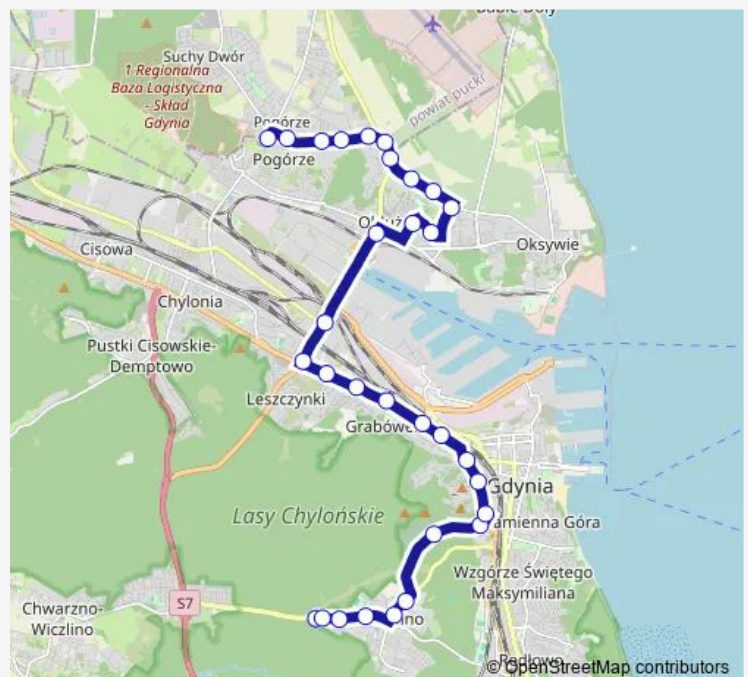

Thursday 13:55-16:52

Friday 13:55-16:52

Saturday —

Sunday —

Route info

Direction: Pogórze Górne 02

Stops: 26

Trip Duration: 0 hour 38 min

141 — Witomino Sosnowa - Pogórze Górne

BusMaps

Rolnicza 02

Witomino Centrum 04

Uczniowska 02

Witomino Sosnowa 02

Witomino Sosnowa 51

Direction