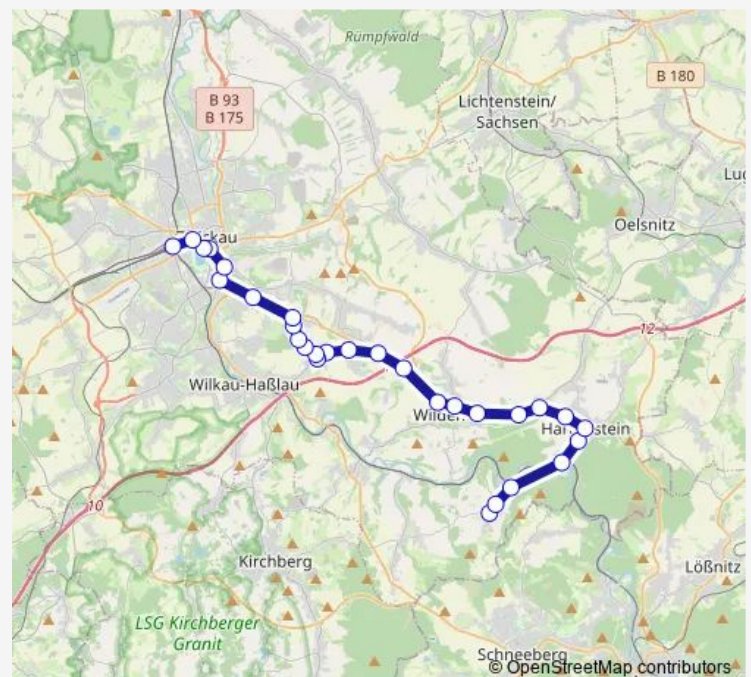

Vielau, Wohnpark Rittergut

Vielau, Waldstr

Reinsdorf, Hohe Str

Route schedule

Langenbach, Wendestelle — Zwickau, Hauptbahnhof

Monday 12:52-16:05

Tuesday 12:52-16:05

Wednesday 12:52-16:05

Thursday 12:52-16:05

Friday 12:52-16:05

Saturday —

Sunday —

Route info

Direction: Langenbach, Wendestelle

Stops: 29

Trip Duration: 0 hour 54 min

141

BusMaps

Reinsdorf, Gh Forsthaus

Zwickau, Oberhohndorf, Gasthaus

Zwickau, Steinkohle

Zwickau, Uhdestr

Zwickau, Zentrum

Zwickau, Schillerstr

Zwickau, Zentralhaltestelle

Zwickau, Hauptbahnhof

Direction

Langenbach, Wendestelle — Zwickau, Hauptbahnhof

29 stops

[Open route schedule](#)

Langenbach, Wendestelle

Langenbach, Kaufhalle