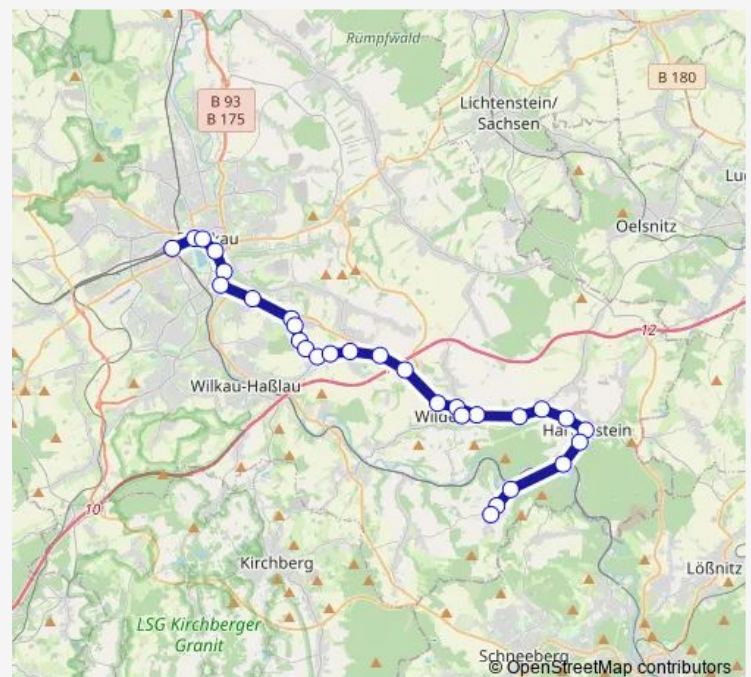

Vielau, Wohnpark Rittergut

Vielau, Waldstr

Reinsdorf, Hohe Str

Route schedule

Langenbach, Wendestelle — Zwickau, Hauptbahnhof

Monday 12:59-15:20

Tuesday 12:59-15:20

Wednesday 12:59-15:20

Thursday 12:59-15:20

Friday 12:59-15:20

Saturday —

Sunday —

Route info

Direction: Langenbach, Wendestelle

Stops: 29

Trip Duration: 0 hour 54 min

141

BusMaps

Reinsdorf, Gh Forsthaus

Zwickau, Oberhohndorf, Gasthaus

Zwickau, Steinkohle

Zwickau, Uhdestr

Zwickau, Zentrum

Zwickau, Schillerstr

Zwickau, Zentralhaltestelle

Zwickau, Hauptbahnhof

Direction

Langenbach, Wendestelle — Zwickau, Hauptbahnhof

29 stops

[Open route schedule](#)

Langenbach, Wendestelle

Langenbach, Kaufhalle