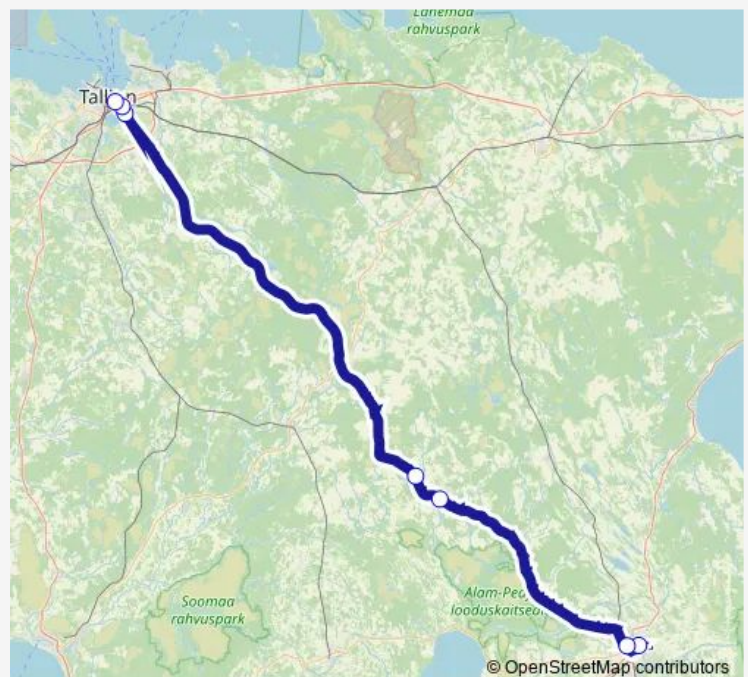

Bus 141 Tartu - Tallinn

[Go to website](#)

Direction

Tartu bussijaam — Tallinna bussijaam

7 stops

[Open route schedule](#)

Tartu bussijaam

Ilmatsalu

Puhu rist

Adavere

Mõigu

Lennujaam (airport)

Tallinna bussijaam

Route schedule

Tartu bussijaam — Tallinna bussijaam

Monday	—
Tuesday	—
Wednesday	—
Thursday	—
Friday	12:30
Saturday	12:30
Sunday	12:30

Route info

Direction: Tartu bussijaam

Stops: 7

Trip Duration: 2 hour 25 min