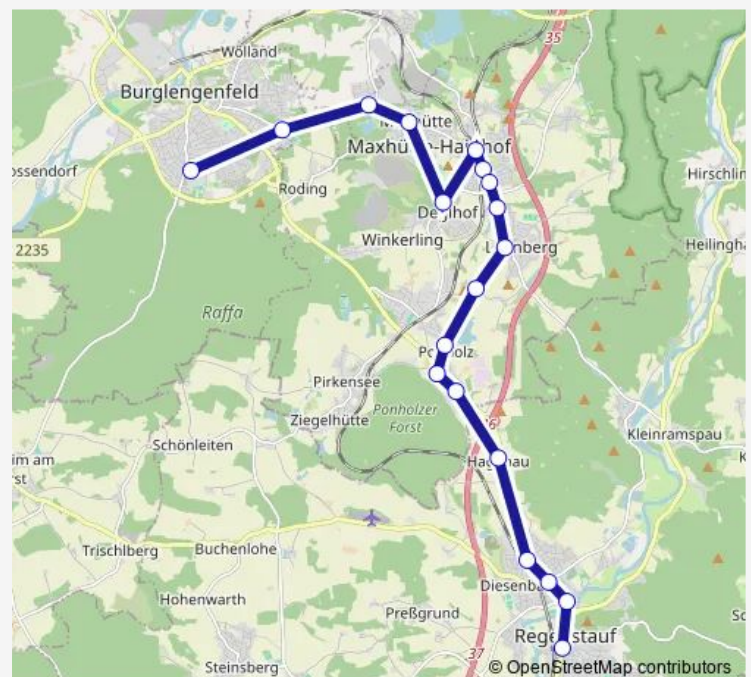

Friday 12:50

Saturday —

Sunday —

Route info

Direction: Leonberg, Förderschule

Stops: 20

Trip Duration: 0 hour 45 min

141

BusMaps

Direction

Leonberg, Am Schießhang — Burglengenfeld, Naabtalpark

10 stops

[Open route schedule](#)

Leonberg, Am Schießhang

Ibenthann

Maxhütte-Haidhof